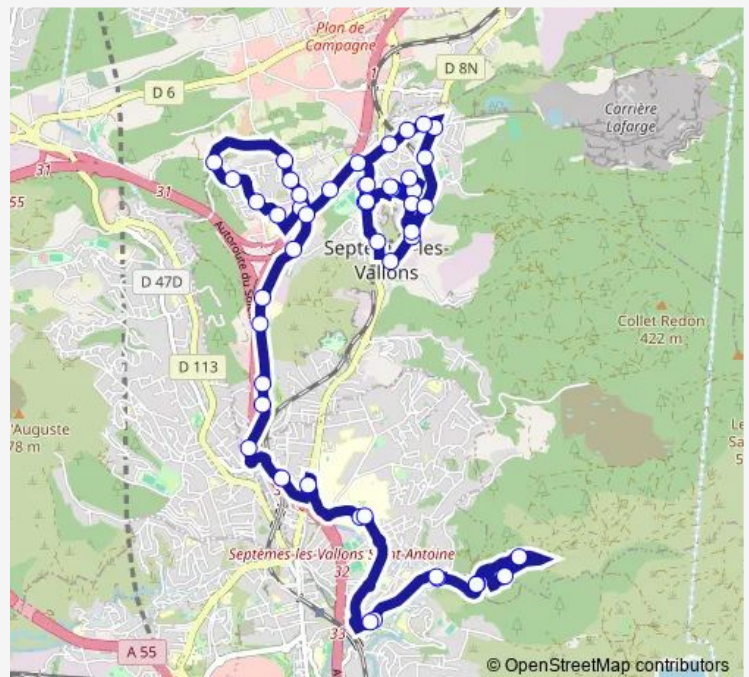

Stops: 48

Trip Duration: 0 hour 45 min

121 — Hôpital Nord - Septèmes Centre

ZA de la Haute Bédoule

Ecole Castors Isabella

Castors Isabella Sud

Castors Isabella

Vallon de la Gazelle

Langevin Wallon

Traverse des Fraises

L'Oliveraie

Les Fabrettes

Hôpital Nord

Tuves Bosphore

Pont du Canal

Les Peyrards Placette

17 stops

[Open route schedule](#)

Hôpital Nord

Bourrely Dramard

Hôpital Edouard Toulouse

Notre Dame Limite

Notre Dame

La Rougère

Thursday 06:45-18:33

Friday 06:45-18:33

Saturday 07:43-13:30

Sunday —

Route info

Direction: Hôpital Nord

Stops: 17

Trip Duration: 0 hour 15 min