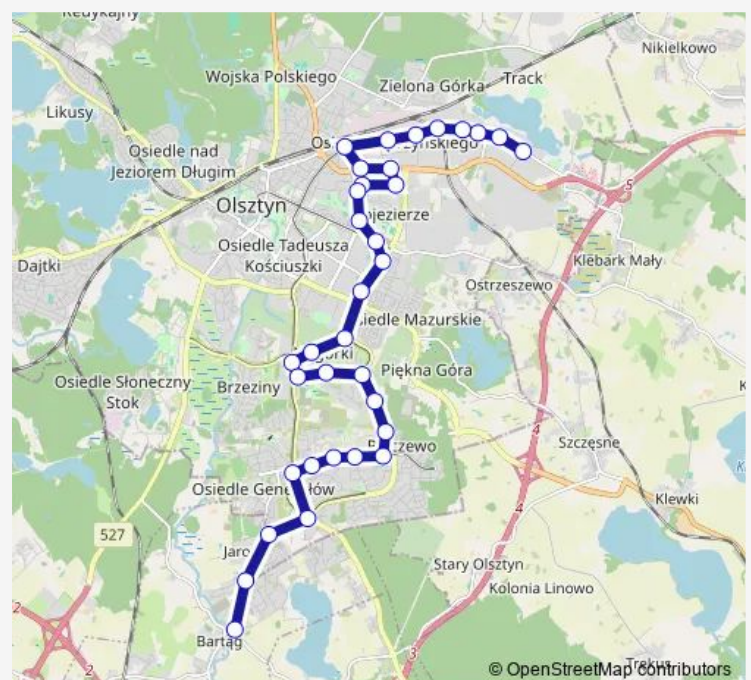

Dworcowa-Przychodnia (Dworcowa)

Kołobrzeska (Dworcowa)

Route schedule

Bartąska-Rondo (Bartąska) — Dworzec Główny (Dworcowa)

Monday 03:29-20:35

Tuesday 03:29-20:35

Wednesday 03:29-20:35

Thursday 03:29-20:35

Friday 03:29-20:35

Saturday 03:29-20:31

Sunday 03:29-20:31

Route info

Direction: Bartąska-Rondo (Bartąska)

Stops: 27

Trip Duration: 0 hour 41 min

Soplicy (Kołobrzaska)