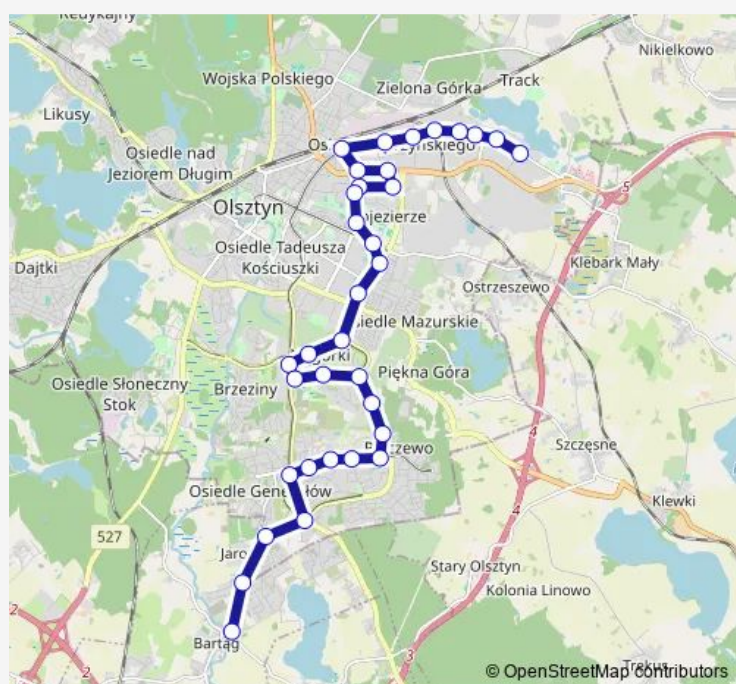

### Route schedule

Bartąska-Rondo (Bartąska) — Dworzec Główny (Dworcowa)

Monday 03:29-20:35

Tuesday 03:29-20:35

Wednesday 03:29-20:35

Thursday 03:29-20:35

Friday 03:29-20:35

Saturday 03:29-20:31

### Route info

Direction: Bartąska-Rondo (Bartąska)

Stops: 27

Trip Duration: 0 hour 41 min

Soplicy (Kołobrzaska)

Zajezdnia MPK (Kołobrzaska)

Obi (Towarowa)

Składowa (Towarowa)