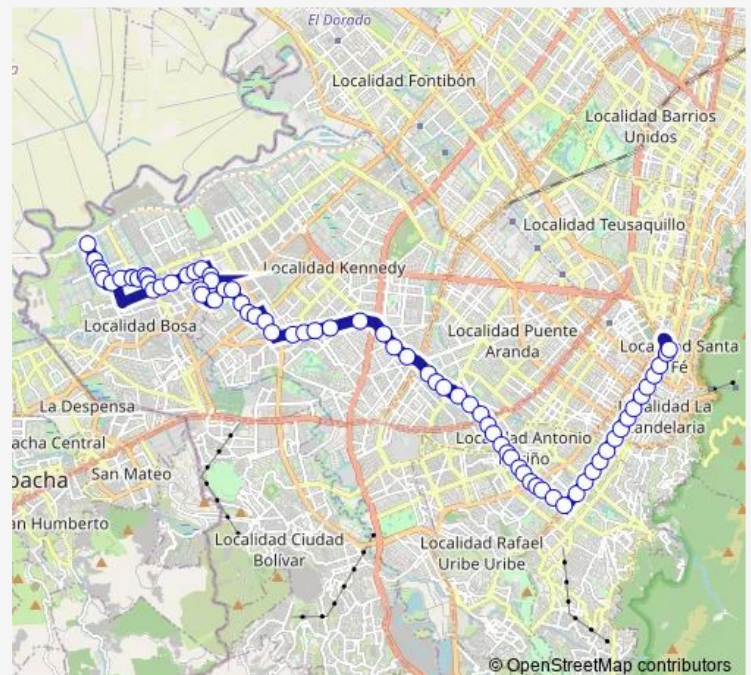

AK 10 - CL 17 Sur

AK 10 - AV. 1 de Mayo

AV. 1 de Mayo - KR 10b

AV. 1 de Mayo - KR 12

AV. 1 de Mayo - KR 14

AV. 1 de Mayo - AV. Caracas

AV. 1 de Mayo - KR 17

AV. 1 De Mayo - KR 20 Bis

### Route schedule

AK 10 - CL 23 — CL 73 Sur - KR 103

Monday	05:20-00:23 <sup>+1</sup>
Tuesday	05:20-00:23 <sup>+1</sup>
Wednesday	05:20-00:23 <sup>+1</sup>
Thursday	05:20-00:23 <sup>+1</sup>
Friday	05:20-00:23 <sup>+1</sup>
Saturday	05:20-00:23 <sup>+1</sup>
Sunday	05:20-00:23 <sup>+1</sup>

### Route info

Direction: AK 10 - CL 23

Stops: 71

Trip Duration: 1 hour 13 min

AV. 1 De Mayo - KR 24b

AV. 1 De Mayo - KR 26

AV. 1 de Mayo - KR 27

AV. 1 de Mayo - KR 31

AV. 1 de Mayo - KR 69 Bis A

AV. 1 de Mayo - KR 71d

AV. 1 de Mayo - CL 35 Sur

AV. 1 de Mayo - CL 35B Sur

AV. 1 de Mayo - CL 38C Sur

AV. 1 de Mayo - CL 40 Sur

AV. 1 de Mayo - CL 40J Sur

AV. 1 de Mayo - AC 43 Sur