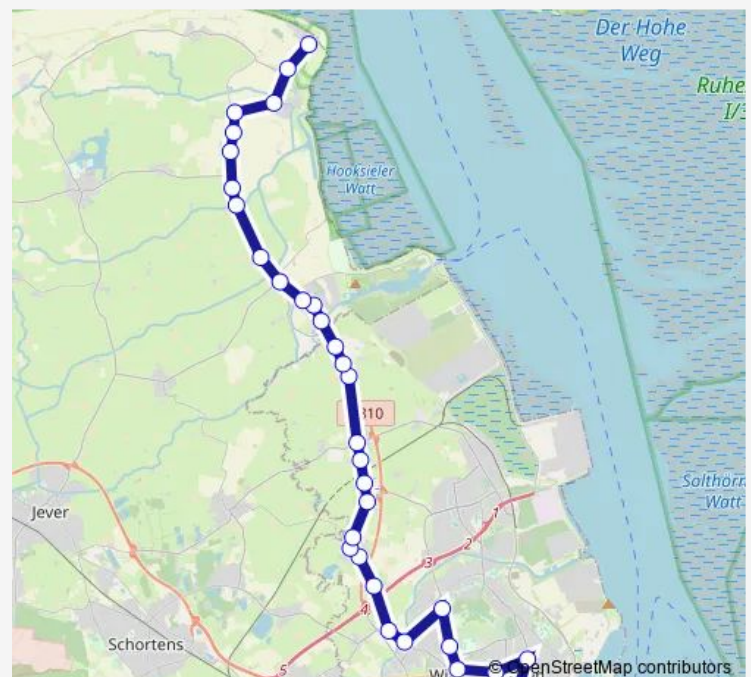

Wilhelmshaven Accumer Weg

Wilhelmshaven Kleine Reihe

Wilhelmshaven Inhausen

Wilhelmshaven Anzetel I

Wilhelmshaven Anzetel II

Sengwarden Ort

Wilhelmshaven Chausseehaus

Wilhelmshaven ICI Abzweigung

Thursday 06:30-17:30

Friday 06:30-17:30

Saturday 09:30-17:30

Sunday 09:30-17:30

Route info

Direction: Wilhelmshaven ZOB/Bahnhof

Stops: 32

Trip Duration: 0 hour 56 min

121

BusMaps

Hooksiel Nordstraße

Hooksiel Schmidtshörn

Wüppelser Altendeich

Wangerland Altebrücke

Wangerland Rittershausen

Wiarder Busch

Wiarder Altendeich

Wangerland Kaisershof

Horumersiel Andelweg

Horumersiel Friesenhörn

Schillig Ort

Direction

Wilhelmshaven ZOB/Bahnhof — Schillig Ort

31 stops