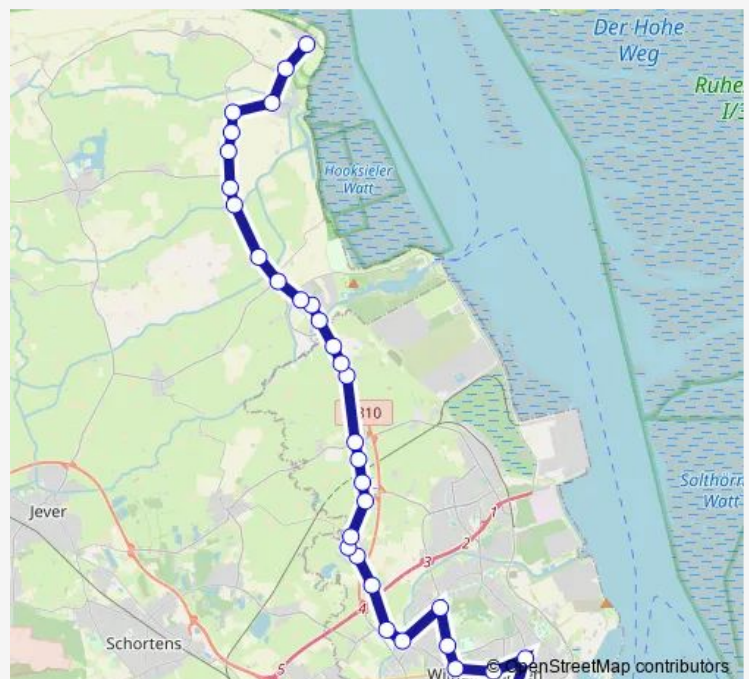

**Direction**

Wilhelmshaven Schulen Mühlenweg — Sengwarden Schule

13 stops

[Open route schedule](#)

Wilhelmshaven Schulen Mühlenweg

Wilhelmshaven IGS/Am Wiesenhof

Wilhelmshaven Klinikum/Jadehochschule

Wilhelmshaven Rundum

## Route schedule

Wilhelmshaven Schulen Mühlenweg — Sengwarden Schule

Monday 13:16-15:16

Tuesday 13:16-15:16

Wednesday 13:16-15:16

Thursday 13:16-15:16

Friday 13:16-15:16

Saturday —

## Route info

Direction: Wilhelmshaven Schulen Mühlenweg

Stops: 13

Trip Duration: 0 hour 26 min

## Route info

Direction: Schillig Ort

Stops: 31

Trip Duration: 0 hour 55 min

Wilhelmshaven Rundum

Wilhelmshaven Klinikum/Jadehochschule

Wilhelmshaven IGS/Am Wiesenhof

Wilhelmshaven Werftstraße (Bismarckstraße)