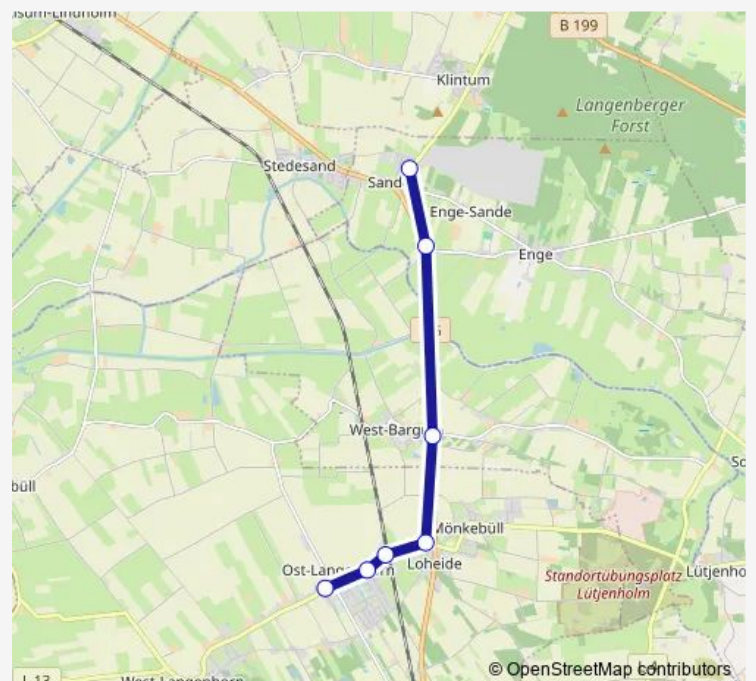

Direction

Husum(Nordsee) Zob — Enge-Sande Wendepplatz

37 stops

[Open route schedule](#)

Husum(Nordsee) Zob

Husum(Nordsee) Marktplatz

Husum(Nordsee) Kreishaus

Husum(Nordsee) Bredstedter Straße

Bordelum-Ebüll Dorfstraße

Route schedule

Husum(Nordsee) Zob — Enge-Sande Wendepplatz

Monday —

Tuesday —

Wednesday —

Thursday 14:30

Friday —

Saturday —

Sunday —

Route info

Direction: Husum(Nordsee) Zob

Stops: 37

Trip Duration: 1 hour 4 min

Bordelum-Sterdebüll

Bordelum-Büttjebüll

Bargum B 5

Enge-Sande Hörn

Enge-Sande Schulstraße

Enge-Sande Kirche

Enge-Sande Windtechnik Nord

Enge-Sande Wendeplatz

Direction

Enge-Sande Wendeplatz — Bredstedt Dänische Schule