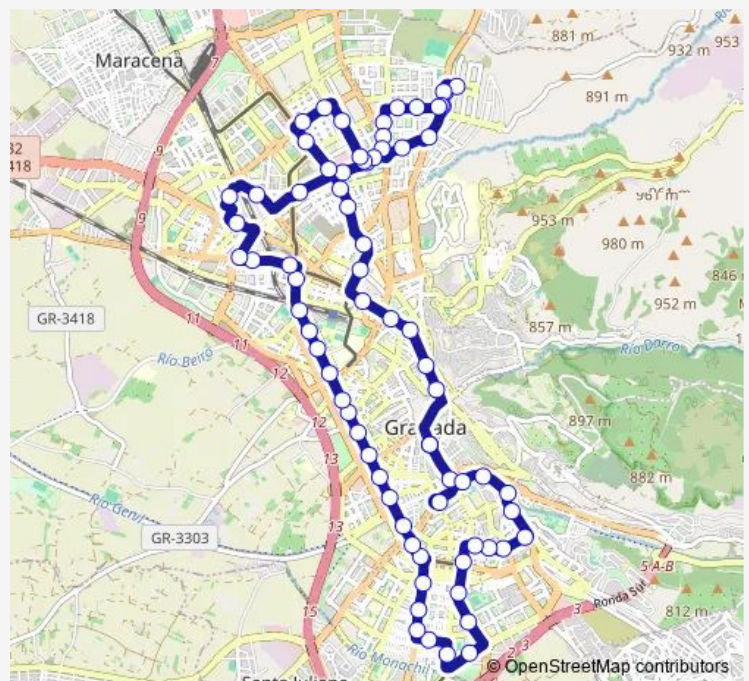

Direction

Acera del Darro 30 - Fuente de las Batallas — Acera del Darro 30 - Fuente de las Batallas

74 stops

[Open route schedule](#)

Acera del Darro 30 - Fuente de las Batallas

Acera del Darro 96

Palacio de Congresos - Plaza Rotary

Avda. Dilar 33

Avda. América - Fte Centro Salud Zaidín

Route schedule

Acera del Darro 30 - Fuente de las Batallas — Acera del Darro 30 - Fuente de las Batallas

Monday	—
Tuesday	—
Wednesday	—
Thursday	—
Friday	24:10-02:47 ⁺¹
Saturday	03:20-02:47 ⁺¹
Sunday	03:20-05:00

Route info

Direction: Acera del Darro 30 - Fuente de las Batallas

Stops: 74

Trip Duration: 0 hour 52 min

121 — Búho Gran VÍA - Violón - CNO Ronda

Avda. América 1 - Colegio Caja Granada

Cno. Ronda 4 - Alcázar Genil

Cno. Ronda 184

Cno. Ronda 194 - Fte Estadio de la Juventud

Cno. Ronda 210

Ctra. Málaga - Villarejo

Ctra. Málaga 54 - Fte Las Torres

Circunvalación Encina 4

Avda. Andalucía - Sindicatos

José María Carulla 29