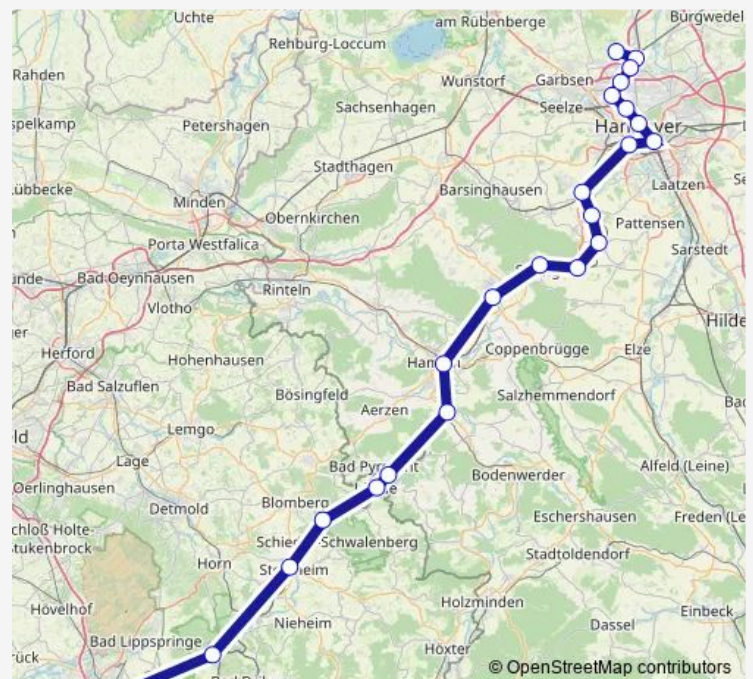

### Route info

Direction: Langenhagen Flughafen

Stops: 24

Trip Duration: 2 hour 10 min

■ S5

BusMaps

Steinheim, Bahnhof

Altenbeken