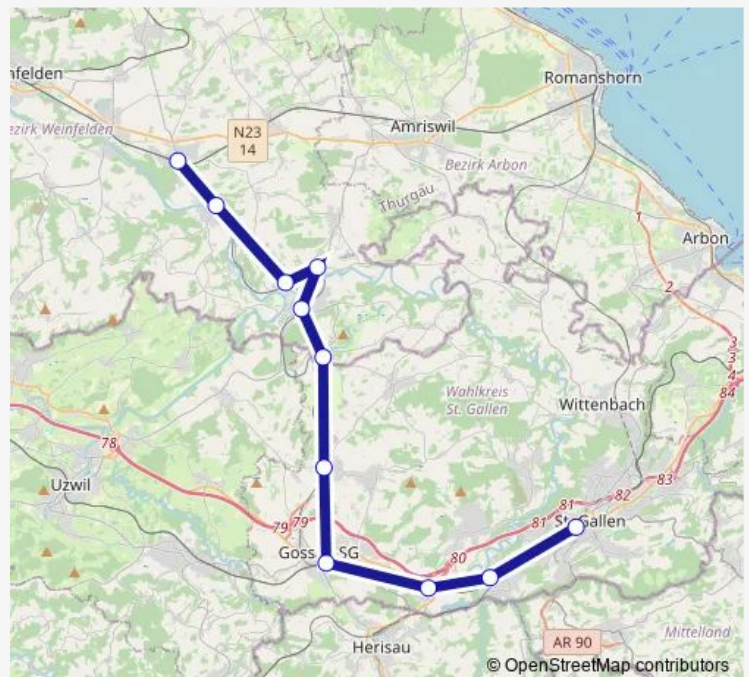

### Direction

Sulgen — St. Gallen

11 stops

[Open route schedule](#)

- Sulgen
- Kradolf
- Bischofszell Nord
- Sitterdorf
- Bischofszell Stadt
- Hauptwil
- Arnegg
- Gossau Sg
- St. Gallen Winkeln
- St. Gallen Bruggen
- St. Gallen

### Route schedule

Sulgen — St. Gallen

Monday	—
Tuesday	—
Wednesday	—
Thursday	—
Friday	—
Saturday	23:12
Sunday	—

### Route info

Direction: Sulgen

Stops: 11

Trip Duration: 0 hour 39 min

**Direction**

St. Gallen — Sulgen

11 stops

[Open route schedule](#)