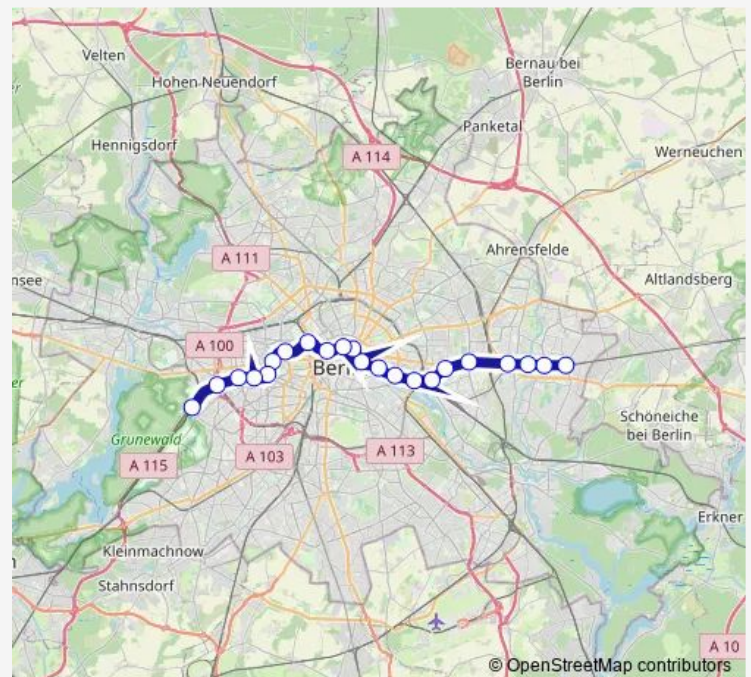

### Route schedule

S Westkreuz (Berlin) — S Mahlsdorf Bhf (Berlin)

Monday —

Tuesday —

Wednesday —

Thursday —

Friday —

Saturday 12:17-16:17

### Route info

Direction: S Westkreuz (Berlin)

Stops: 21

Trip Duration: 0 hour 47 min

■ S5

BusMaps