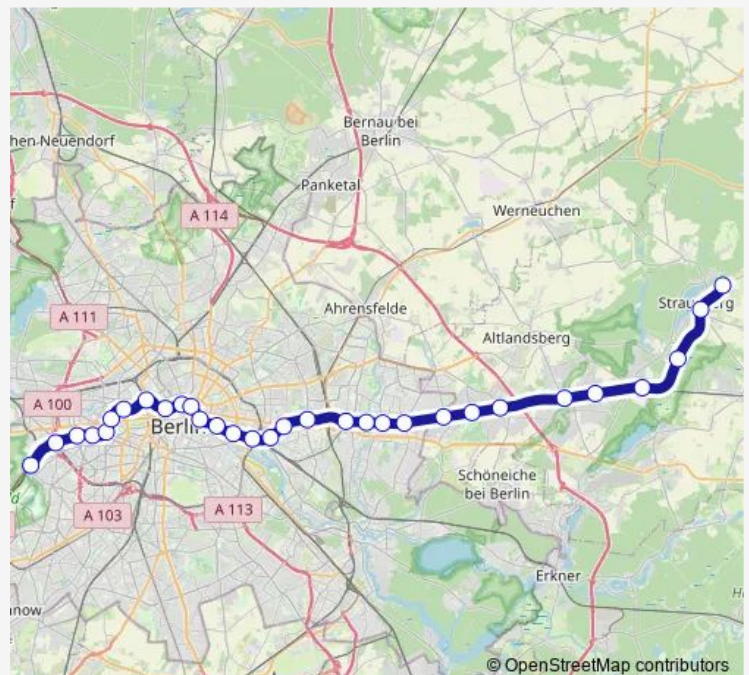

### Route schedule

S Charlottenburg Bhf (Berlin) — S Strausberg Nord

Monday 08:50-14:50

Tuesday 08:50-14:50

Wednesday 08:50-14:50

Thursday —

Friday —

Saturday 08:50-14:50

### Route info

Direction: S Charlottenburg Bhf (Berlin)

Stops: 29

Trip Duration: 1 hour 15 min

■ S5

BusMaps

S Hoppegarten

S Neuenhagen (b Berlin)