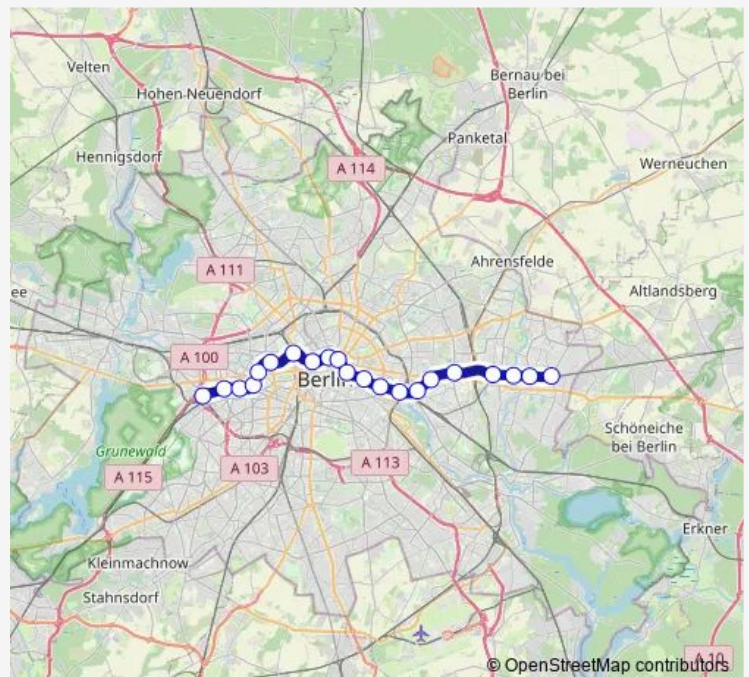

Friday —

Saturday 09:00-15:00

Sunday 09:00-15:00

Route info

Direction: S Charlottenburg Bhf (Berlin)

Stops: 20

Trip Duration: 0 hour 44 min

■ S5

Direction

S Olympiastadion (Berlin) — S+U Lichtenberg Bhf (Berlin)

19 stops

[Open route schedule](#)

S Olympiastadion (Berlin)

S Heerstr. (Berlin)

S Messe Süd (Berlin)

S Westkreuz (Berlin)