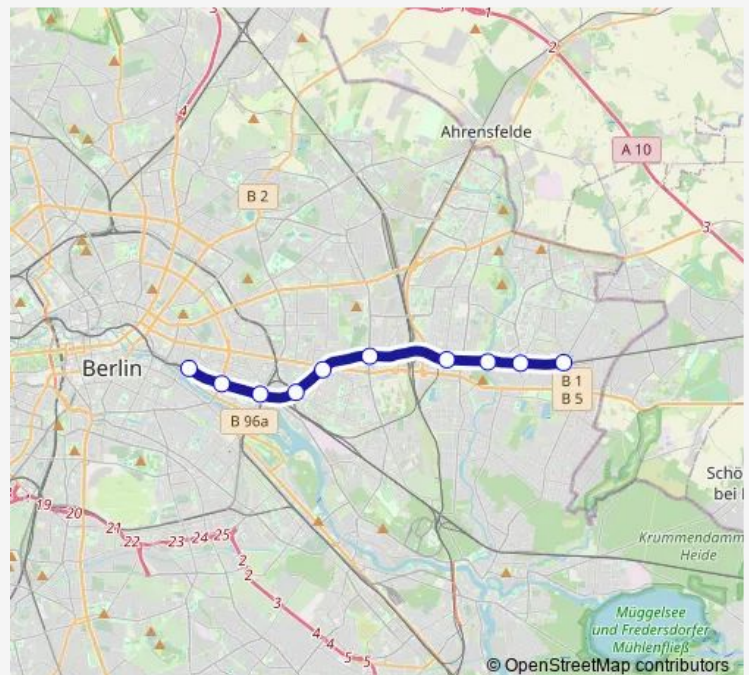

### Direction

S+U Lichtenberg Bhf (Berlin) — S Mahlsdorf Bhf (Berlin)

6 stops

[Open route schedule](#)

S+U Lichtenberg Bhf (Berlin)

S Friedrichsfelde Ost (Berlin)

S Biesdorf (Berlin)

S+U Wuhletal (Berlin)

### Route schedule

S+U Lichtenberg Bhf (Berlin) — S Mahlsdorf Bhf (Berlin)

Monday 13:56-14:01

Tuesday 13:56-14:01

Wednesday 13:56-14:01

Thursday 13:56-14:01

Friday 13:56

Saturday —

### Route info

Direction: S+U Lichtenberg Bhf (Berlin)

Stops: 6

Trip Duration: 0 hour 14 min

■ S5