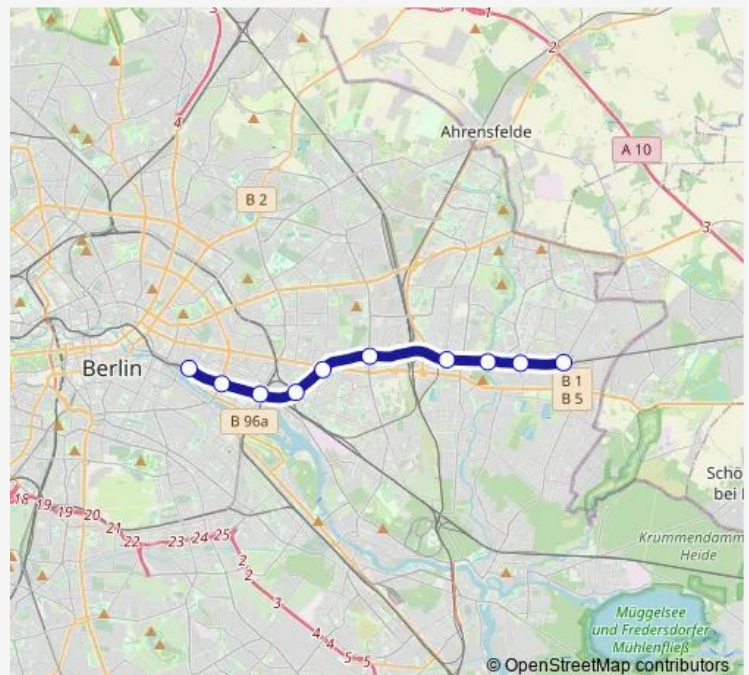

Suburban Railway S5

[Go to website](#)

Direction

S+U Lichtenberg Bhf (Berlin) — S Mahlsdorf Bhf (Berlin)

6 stops

[Open route schedule](#)

S+U Lichtenberg Bhf (Berlin)

S Friedrichsfelde Ost (Berlin)

S Biesdorf (Berlin)

S+U Wuhletal (Berlin)

S Kaulsdorf (Berlin)

S Mahlsdorf Bhf (Berlin)

Route schedule

S+U Lichtenberg Bhf (Berlin) — S Mahlsdorf Bhf (Berlin)

Monday 13:56

Tuesday 13:56

Wednesday 13:56

Thursday 13:56

Friday 13:56

Saturday —

Sunday —

Route info

Direction: S+U Lichtenberg Bhf (Berlin)

Stops: 6

Trip Duration: 0 hour 13 min

■ S5

Direction

S Mahlsdorf Bhf (Berlin) — S+U Warschauer Str. (Berlin)

9 stops

[Open route schedule](#)

S Mahlsdorf Bhf (Berlin)

S Kaulsdorf (Berlin)