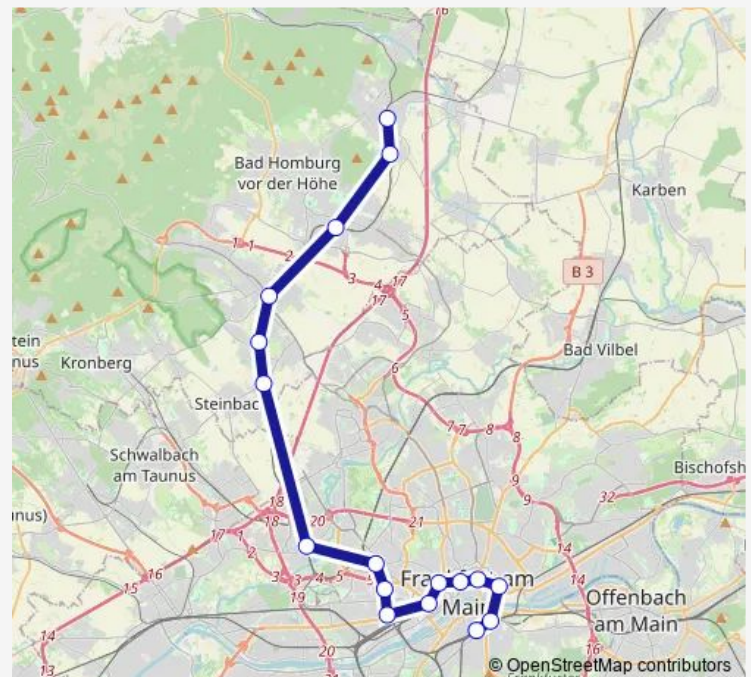

Bad Homburg v.d.H. Bahnhof

Oberursel (Taunus) Bahnhof

Oberursel (Taunus)-Stierstadt Bahnhof

Oberursel (Taunus)-Weißkirchen/Steinbach Bahnhof

Frankfurt (Main) Rödelheim Bahnhof

Frankfurt (Main) Westbahnhof

Frankfurt (Main) Messe

Frankfurt (Main) Südbahnhof

Route schedule

Friedrichsdorf Bahnhof — Frankfurt (Main) Südbahnhof

Monday 00:28-23:58

Tuesday 00:28-23:58

Wednesday 00:28-00:16⁺¹

Thursday 00:28-23:58

Friday 00:28-23:58

Saturday 00:28-23:58

Sunday 00:28-23:58

Route info

Direction: Friedrichsdorf Bahnhof

Stops: 17

Trip Duration: 0 hour 39 min

■ S5

Direction

Frankfurt (Main) Südbahnhof — Friedrichsdorf Bahnhof

17 stops

[Open route schedule](#)

Frankfurt (Main) Südbahnhof

Frankfurt (Main) Lokalbahnhof

Frankfurt (Main) Ostendstraße

Frankfurt (Main) Konstablerwache