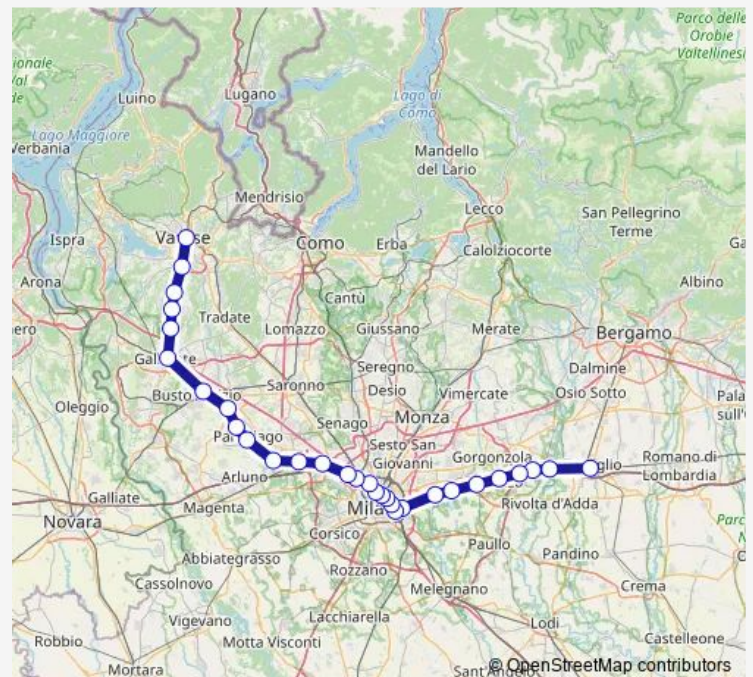

Rail S5 Varese-Milano Passante-Treviglio

[Go to website](#)

Direction

Treviglio — Varese

30 stops

[Open route schedule](#)

- Treviglio
- Cassano D'Adda
- Trecella
- Pozzuolo Martesana
- Melzo
- Vignate
- Pioltello Limito
- Segrate
- Milano Forlanini
- Milano Porta Vittoria
- Milano Dateo
- Milano Porta Venezia
- Milano Repubblica
- Milano Porta Garibaldi Passante
- Milano Lancetti
- Milano Villapizzone
- Milano Certosa
- Rho Fiera Milano
- Rho
- Vanzago Pogliano
- Parabiago

Route schedule

Treviglio — Varese

Monday	05:53-23:10
Tuesday	05:53-23:10
Wednesday	05:53-23:10
Thursday	05:53-23:10
Friday	05:53-23:10
Saturday	05:53-23:10
Sunday	05:53-23:10

Route info

Direction: Treviglio

Stops: 30

Trip Duration: 2 hour 16 min

S5 — Varese-Milano Passante-Treviglio

Canegrate

Legnano

Busto Arsizio

Gallarate

Cavaria Oggiona Inverigo

Albizzate Solbiate Arno

Castronno

Gazzada Schianno Morazzone

Varese

Direction

Varese — Milano Porta Garibaldi

16 stops

[Open route schedule](#)