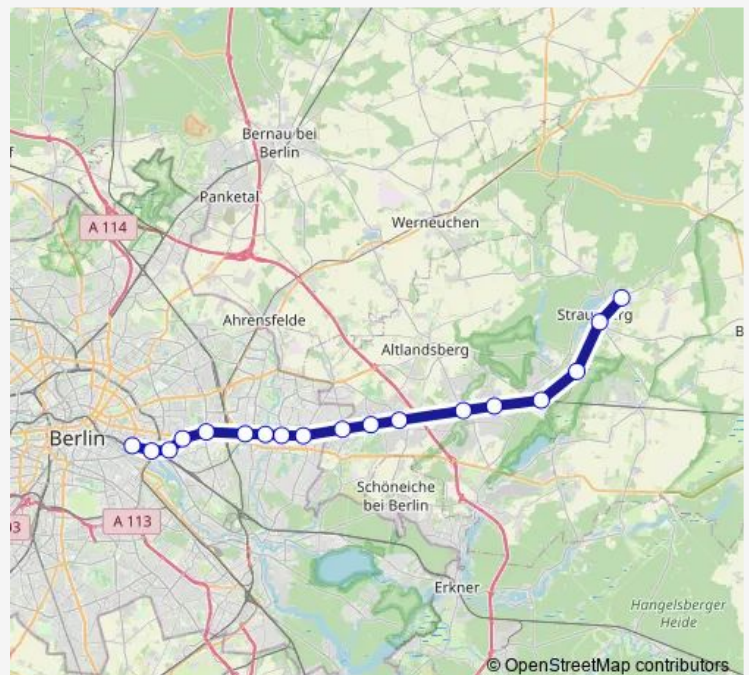

Rail S5

[Go to website](#)

Direction

S Strausberg Nord — S+U Warschauer Str.

18 stops

[Open route schedule](#)

- S Strausberg Nord
- S Strausberg Stadt
- S Hegermühle
- S Strausberg Bhf
- S Petershagen Nord
- S Fredersdorf
- S Neuenhagen (b Berlin)
- S Hoppegarten
- S Birkenstein
- Berlin-Mahlsdorf
- S Kaulsdorf
- S+U Wuhletal
- S Biesdorf
- S Friedrichsfelde Ost
- S+U Lichtenberg Bhf
- S Nöldnerplatz
- Berlin Ostkreuz
- S+U Warschauer Str.

Route schedule

S Strausberg Nord — S+U Warschauer Str.

| | |
|-----------|---------------------------|
| Monday | 21:49-02:27 ⁺¹ |
| Tuesday | 03:27-02:27 ⁺¹ |
| Wednesday | 03:27-02:27 ⁺¹ |
| Thursday | 03:27-00:10 ⁺¹ |
| Friday | 21:49-02:27 ⁺¹ |
| Saturday | 03:27-02:27 ⁺¹ |
| Sunday | 03:27-00:10 ⁺¹ |

Route info

Direction: S Strausberg Nord

Stops: 18

Trip Duration: 0 hour 48 min

■ S5

BusMaps

Direction

S Strausberg Nord — S+U Warschauer Str.

18 stops

[Open route schedule](#)

S Strausberg Nord
S Strausberg Stadt
S Hegermühle
S Strausberg Bhf
S Petershagen Nord
S Fredersdorf
S Neuenhagen (b Berlin)
S Hoppegarten
S Birkenstein
Berlin-Mahlsdorf
S Kaulsdorf
S+U Wuhletal
S Biesdorf
S Friedrichsfelde Ost
S+U Lichtenberg Bhf
S Nöldnerplatz
Berlin Ostkreuz
S+U Warschauer Str.