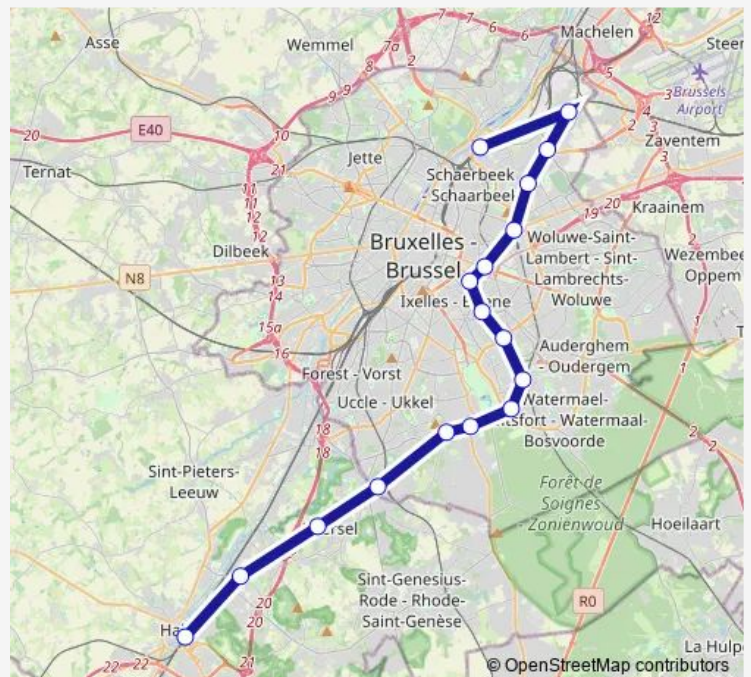

## Rail S5 Schaerbeek - Hal

[Go to website](#)

### Direction

Hal — Schaerbeek

17 stops

[Open route schedule](#)

- Hal
- Huizingen
- Beersel
- Moensberg
- Saint-Job
- Vivier D'Oie
- Boondael
- Arcades
- Etterbeek
- Gerموir
- Bruxelles-Luxembourg
- Bruxelles-Schuman
- Meiser
- Evere
- Bordet
- Haren
- Schaerbeek

### Route schedule

Hal — Schaerbeek

Monday	—
Tuesday	—
Wednesday	—
Thursday	—
Friday	—
Saturday	07:51-20:51
Sunday	07:51-20:51

### Route info

Direction: Hal

Stops: 17

Trip Duration: 1 hour 2 min

■ S5 — Schaerbeek - Hal