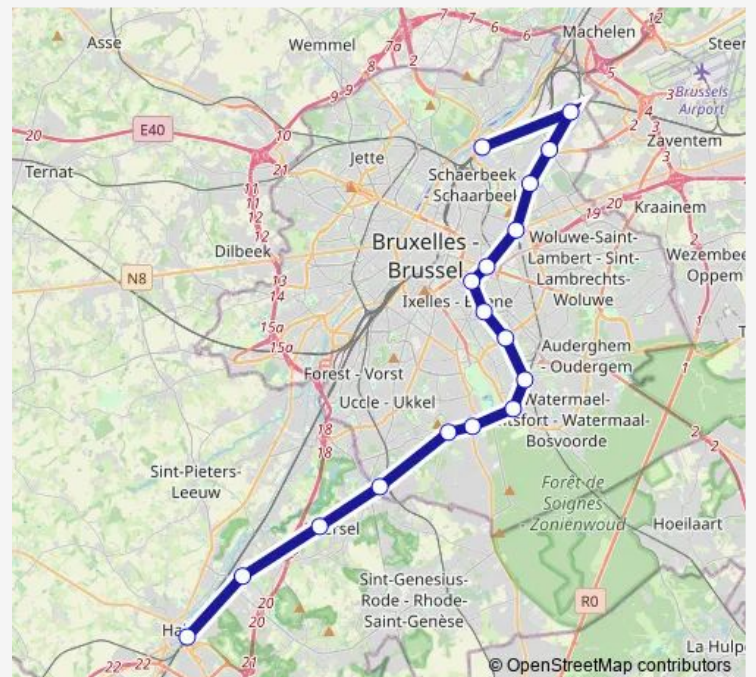

## Rail S5 Schaerbeek - Hal

[Go to website](#)

### Direction

Hal — Schaerbeek

17 stops

[Open route schedule](#)

- Hal
- Huizingen
- Beersel
- Moensberg
- Saint-Job
- Vivier D'Oie
- Boondael
- Arcades
- Etterbeek
- Gerموir
- Bruxelles-Luxembourg
- Bruxelles-Schuman
- Meiser
- Evere
- Bordet
- Haren
- Schaerbeek

### Route schedule

Hal — Schaerbeek

Monday	—
Tuesday	—
Wednesday	—
Thursday	—
Friday	—
Saturday	07:51-20:51
Sunday	07:51-20:51

### Route info

Direction: Hal

Stops: 17

Trip Duration: 1 hour 1 min

■ S5 — Schaerbeek - Hal