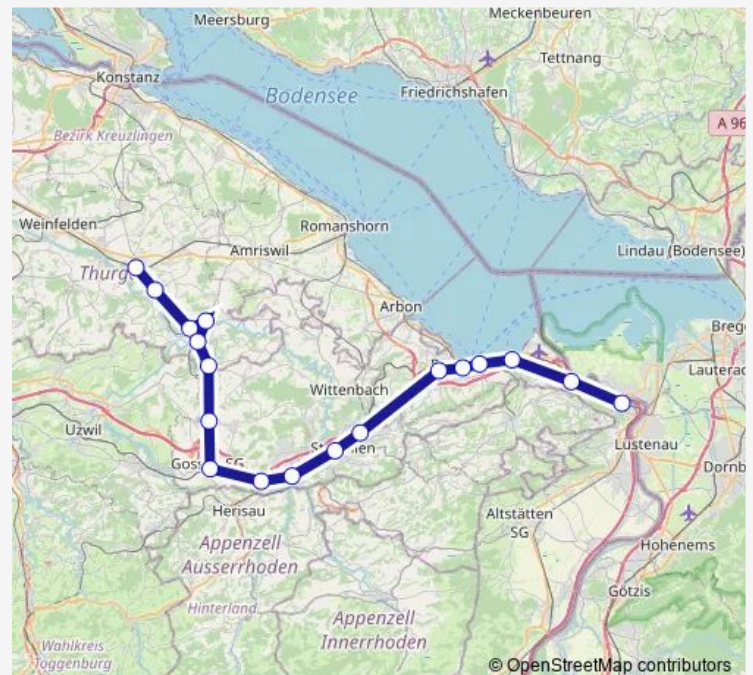

Direction

Sulgen — St. Margrethen Sg

18 stops

[Open route schedule](#)

- Sulgen
- Kradolf
- Bischofszell Nord
- Sitterdorf
- Bischofszell Stadt
- Hauptwil
- Arnegg
- Gossau Sg
- St. Gallen Winkeln
- St. Gallen Bruggen
- St. Gallen
- St. Gallen St. Fiden
- Goldach
- Rorschach Stadt
- Rorschach
- Staad Sg
- Rheineck
- St. Margrethen Sg

Route schedule

Sulgen — St. Margrethen Sg

Monday	—
Tuesday	—
Wednesday	—
Thursday	—
Friday	—
Saturday	—
Sunday	06:12-11:12

Route info

Direction: Sulgen

Stops: 18

Trip Duration: 1 hour 14 min

Direction

St. Margrethen Sg — Sulgen

18 stops

[Open route schedule](#)

St. Margrethen Sg

Rheineck

Staad Sg

Rorschach

Rorschach Stadt