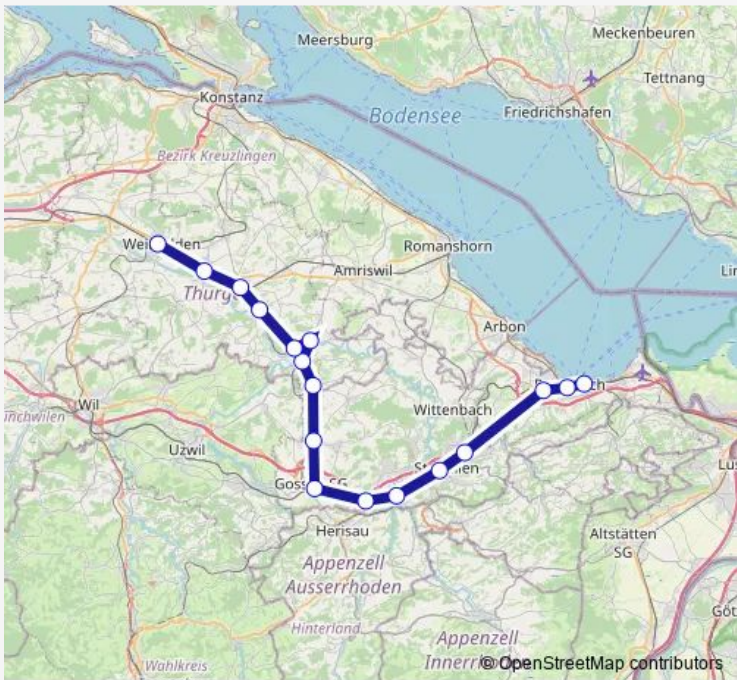

**Direction**  
Weinfelden — Rorschach

17 stops

[Open route schedule](#)

- Weinfelden
- Bürglen Tg
- Sulgen
- Kradolf
- Bischofszell Nord
- Sitterdorf
- Bischofszell Stadt
- Hauptwil
- Arnegg
- Gossau Sg
- St. Gallen Winkeln
- St. Gallen Bruggen
- St. Gallen
- St. Gallen St. Fiden
- Goldach
- Rorschach Stadt
- Rorschach

Route schedule  
Weinfelden — Rorschach

Monday	—
Tuesday	—
Wednesday	—
Thursday	—
Friday	—
Saturday	—
Sunday	21:05

Route info

Direction: Weinfelden

Stops: 17

Trip Duration: 1 hour 8 min

## Direction

Weinfelden — Rorschach

17 stops

[Open route schedule](#)

Weinfelden

Bürglen Tg

Sulgen

Kradolf