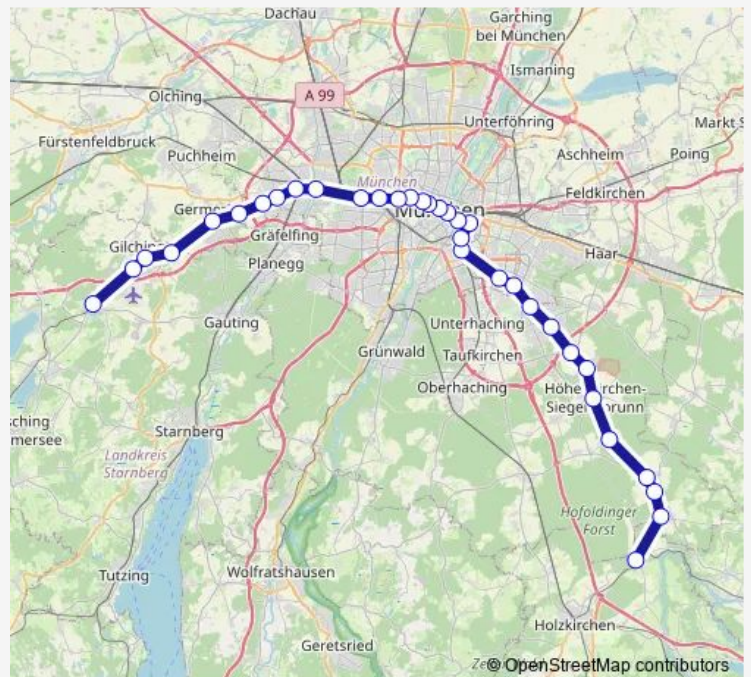

München Hbf (tief)

München Karlsplatz

München Marienplatz

München Isartor

München Rosenheimer Platz

München Ost

München St.Martin-Str.

München-Giesing

Thursday 06:13-22:39

Friday 06:13-19:01

Saturday —

Sunday —

Route info

Direction: Germering-Unterpfaffenhofen

Stops: 28

Trip Duration: 1 hour 12 min

■ S5

BusMaps

Ottobrunn

Hohenbrunn

Wächterhof

Höhenkirchen-Siegersbrunn

Aying

Großhelfendorf