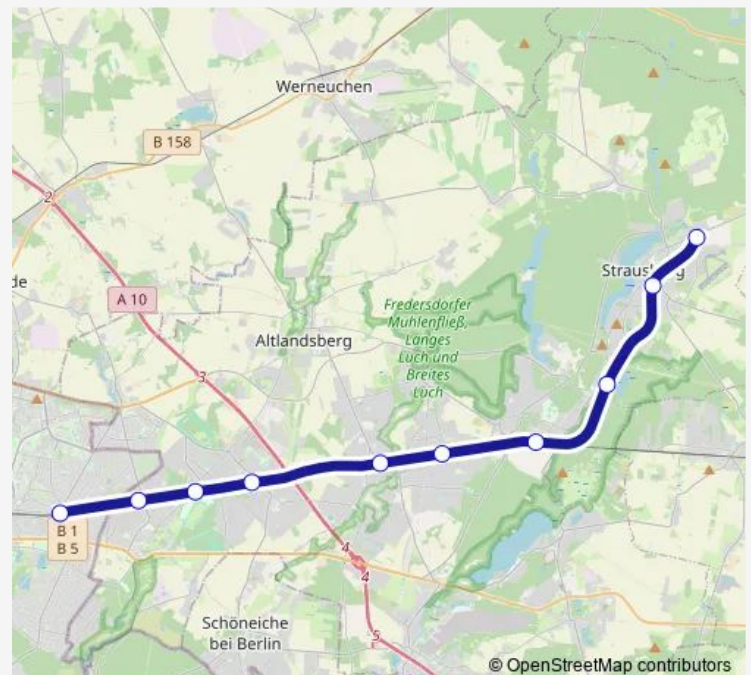

Suburban Railway S5

[Go to website](#)

Direction

S+U Warschauer Str. (Berlin) — S Strausberg Nord

18 stops

[Open route schedule](#)

S+U Warschauer Str. (Berlin)

S Ostkreuz Bhf (Berlin)

S Hoppegarten

S Neuenhagen (b Berlin)

S Fredersdorf

S Petershagen Nord

S Strausberg Bhf

S Hegermühle

S Strausberg Stadt

S Strausberg Nord

Route schedule

S+U Warschauer Str. (Berlin) — S Strausberg Nord

Monday 03:13-06:13

Tuesday —

Wednesday 25:13-02:43⁺¹

Thursday 03:13-02:43⁺¹

Friday 03:13-02:43⁺¹

Saturday 03:13-02:43⁺¹

Sunday 03:13-02:43⁺¹

Route info

Direction: S+U Warschauer Str. (Berlin)

Stops: 18

Trip Duration: 0 hour 47 min

■ S5

Direction

S Strausberg Nord — S+U Warschauer Str. (Berlin)