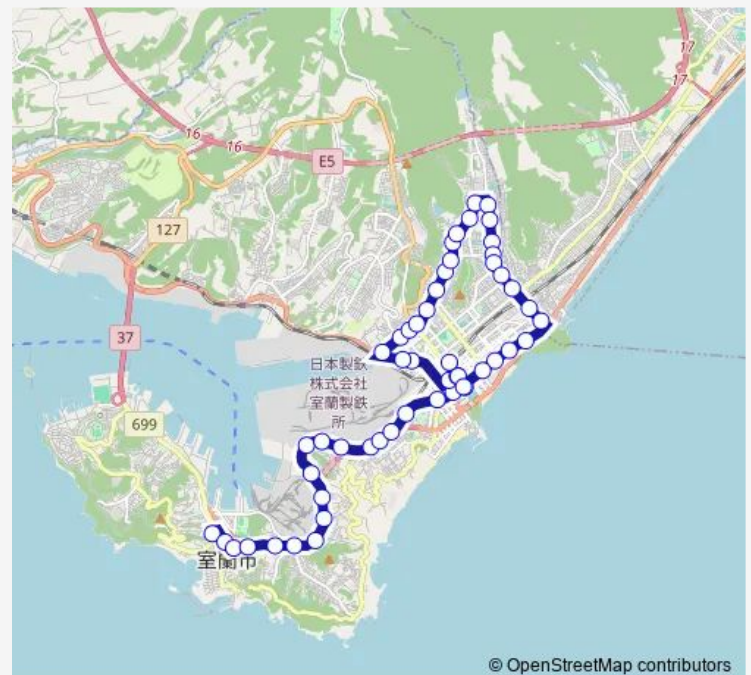

Bus 1 ターミナル工大線 (中島→鷺別経由)

[Go to website](#)

Direction

中央町 — 東町ターミナル

53 stops

[Open route schedule](#)

中央町
 室蘭駅前
 千歳交差点
 N h k 前
 日鋼記念病院前
 母恋駅前
 ラッパ森
 御前水
 御崎アパート前
 御崎駅前
 鉄原前
 トヨタ前
 大沢1丁目
 輪西駅前
 日本製鉄前
 輪西九条通
 日本製鉄球場前
 末広
 汐見
 東町ターミナル
 東町中央

Route schedule

中央町 — 東町ターミナル

Monday	07:02-20:32
Tuesday	07:02-20:32
Wednesday	07:02-20:32
Thursday	07:02-20:32
Friday	07:02-20:32
Saturday	07:02-20:32
Sunday	07:02-20:32

Route info

Direction: 中央町

Stops: 53

Trip Duration: 1 hour 13 min

© OpenStreetMap contributors

1 ターミナル工大線 (中島→鷺別経由)

BusMaps

東町 2 丁目

太平橋

中島新町

中島入口

仲通

中島町 1 丁目

東通

知利別 1 丁目

知利別 2 丁目

知利別郵便局前

知利別会館前

天神町