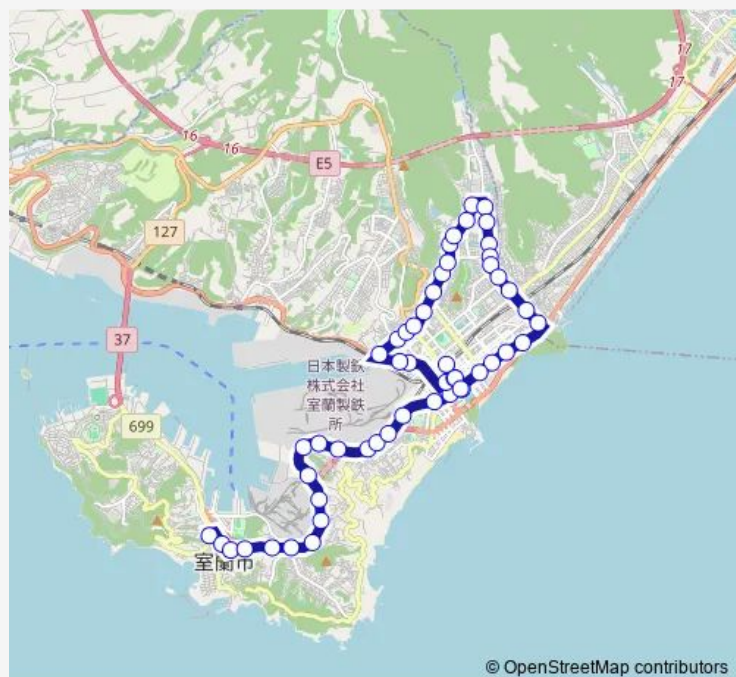

### Direction

中央町 — 東町ターミナル

53 stops

[Open route schedule](#)

中央町  
 室蘭駅前  
 千歳交差点  
 N h k 前  
 日鋼記念病院前  
 母恋駅前  
 ラッパ森  
 御前水  
 御崎アパート前  
 御崎駅前  
 鉄原前  
 トヨタ前  
 大沢1丁目  
 輪西駅前  
 日本製鉄前  
 輪西九条通  
 日本製鉄球場前  
 末広  
 汐見  
 東町ターミナル  
 東町中央

### Route schedule

中央町 — 東町ターミナル

Monday	07:02-20:32
Tuesday	07:02-20:32
Wednesday	07:02-20:32
Thursday	07:02-20:32
Friday	07:02-20:32
Saturday	07:02-20:32
Sunday	07:02-20:32

### Route info

Direction: 中央町

Stops: 53

Trip Duration: 1 hour 10 min

© OpenStreetMap contributors

1 ターミナル工大線 ( 中島→鷺別経由 )

BusMaps

東町 2 丁目

太平橋

中島新町

中島入口

仲通

中島町 1 丁目

東通

知利別 1 丁目

知利別 2 丁目