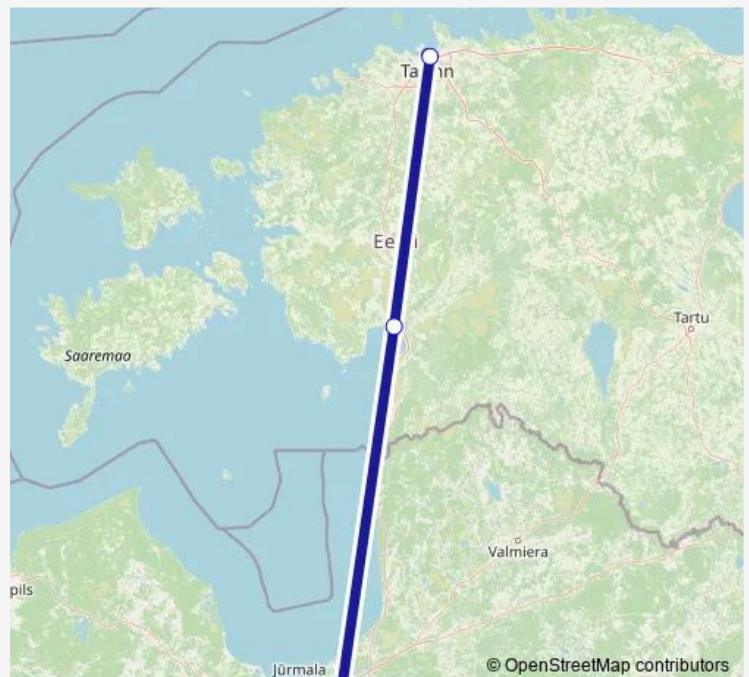

Bus Lv8855 Riia lennujaam - Pärnu - Tallinn[Go to website](#)**Direction**

Tallinna bussijaam — Riia lennujaam

4 stops

[Open route schedule](#)

Tallinna bussijaam

Pärnu bussijaam

Riia

Riia lennujaam

Route schedule

Tallinna bussijaam — Riia lennujaam

Monday	16:30-18:30
Tuesday	16:30-18:30
Wednesday	16:30-18:30
Thursday	16:30-18:30
Friday	16:30-18:30
Saturday	16:30-18:30
Sunday	16:30-18:30

Route info

Direction: Tallinna bussijaam

Stops: 4

Trip Duration: 4 hour 55 min

Lv8855 — Riia lennujaam - Pärnu - Tallinn

Direction

undefined — undefined

0 stops

[Open route schedule](#)**Route schedule**

undefined — undefined