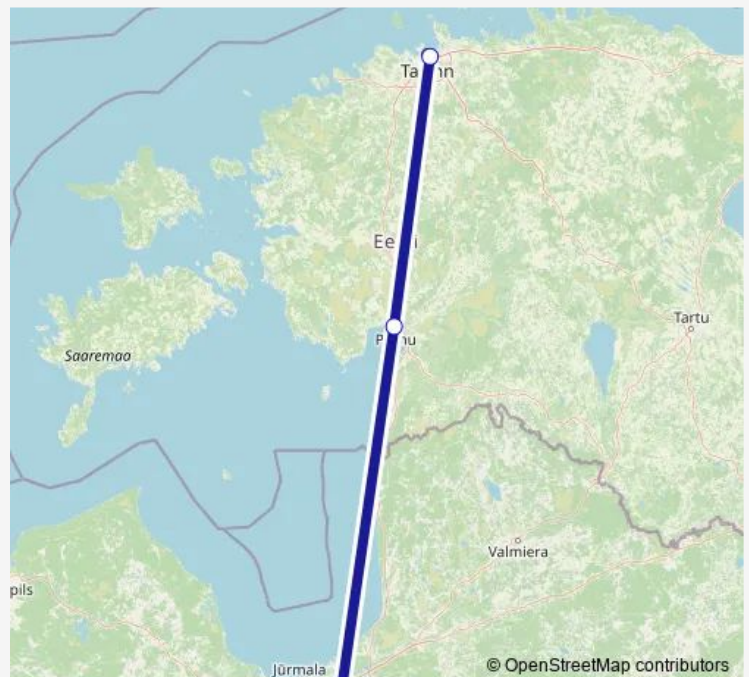

Bus LV8855 Riia lennujaam - Pärnu - Tallinn[Go to website](#)**Direction**

Tallinna bussijaam — Riia lennujaam

4 stops

[Open route schedule](#)

Tallinna bussijaam

Pärnu bussijaam

Riia

Riia lennujaam

Route schedule

Tallinna bussijaam — Riia lennujaam

Monday	16:30-18:30
Tuesday	16:30-18:30
Wednesday	16:30-18:30
Thursday	16:30-18:30
Friday	16:30-18:30
Saturday	16:30-18:30
Sunday	16:30-18:30

Route info

Direction: Tallinna bussijaam

Stops: 4

Trip Duration: 4 hour 55 min

■ LV8855 — Riia lennujaam - Pärnu - Tallinn

Direction

Riia lennujaam — Tallinna bussijaam

4 stops

[Open route schedule](#)

Riia lennujaam