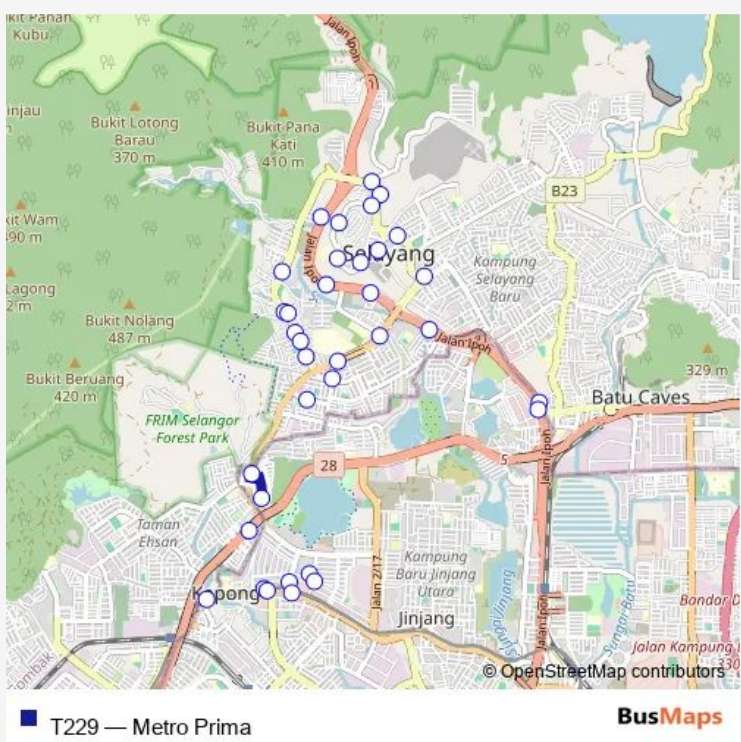

Bus T229 Metro Prima

[Go to website](#)

**Direction**  
 Warta Lama, Jalan Ipoh — Jusco Metro Prima, Jalan Kepong  
 35 stops  
[Open route schedule](#)

- Warta Lama, Jalan Ipoh
- Warta Lama (opp.), Jalan Ipoh
- Caltex Kampung Selayang Pandang, Jalan Ipoh
- Selayang Kompleks One Selayang, Jalan Ipoh
- Perodua Prima Selayang, Jalan Ipoh
- Bus Stop Kolam Air Panas, Jalan Ipoh
- Simpang Majlis Daerah Gombak, Jalan Pinggiran
- Majlis Peperiksaan Malaysia, Jalan Pinggiran
- Apartment KI Park, Persiaran 3
- Puncak Templer (opp.), Persiaran 3
- Apartment Dahlia Blok A, Persiaran 3
- Apartment Dahlia Blok B, Persiaran 3
- (Opp.) Bangunan Mps, Persiaran 3
- Selepas Bulatan Sri Siantan, Persiaran 1
- Selayang Medan Selera, Bulatan Beringin
- Magna Villa, Lebuhraya Selayang Kepong
- Pasaraya Bintang, Lebuhraya Selayang Kepong
- Shell Taman Bidara, Jalan Bukit Idaman
- Simpang Bukit Idaman, Jalan Bukit Idaman
- Apartment Nuri Bukit Idaman, Jalan Bukit Idaman
- IPD Gombak, Jalan Bukit Idaman

**Route schedule**  
 Warta Lama, Jalan Ipoh — Jusco Metro Prima, Jalan Kepong

Monday	06:00
Tuesday	06:00
Wednesday	06:00
Thursday	06:00
Friday	06:00
Saturday	06:00
Sunday	06:00

**Route info**  
 Direction: Warta Lama, Jalan Ipoh  
 Stops: 35  
 Trip Duration: 17 hour 0 min

Apartment Merak Bukit Idaman, Jalan Bukit Idaman

Simpang Jalan 3/14 Taman Bidara, Jalan Taman Bidara

Taman Selayang Jaya (2), Jalan Selayang Jaya 20

Selayang Mall (opp.), Jalan Selayang Utama 9

Frim (opp.), Lebuhraya Selayang Kepong

## Route info

Direction: Jusco Metro Prima, Jalan Kepong

Stops: 30

Trip Duration: 17 hour 0 min

Majlis Peperiksaan Malaysia (opp.), Jalan Pinggiran

Simpang Majlis Daerah Gombak (opp.), Jalan Pinggiran

Bus Stop Kolam Air Panas (opp.), Jalan Ipoh