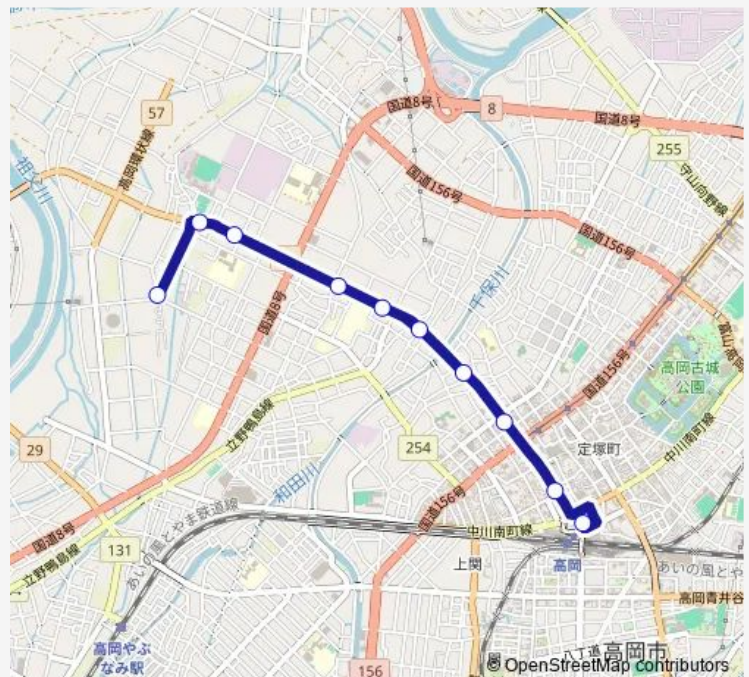

Bus 南波岡線

[Go to website](#)

Direction

高岡駅前3番のりば — 南波岡

10 stops

[Open route schedule](#)

高岡駅前3番のりば

末広町3番のりば

Route schedule

高岡駅前3番のりば — 南波岡

Monday 07:35-17:00

Tuesday 07:35-17:00

Wednesday 07:35-17:00

Thursday 07:35-17:00

Friday 07:35-17:00

Saturday —

Sunday —

Route info

Direction: 高岡駅前3番のりば

Stops: 10

Trip Duration: 0 hour 11 min

■ 南波岡線

BusMaps

Direction

Monday 15:40-19:15

Tuesday 15:40-19:15

Wednesday 15:40-19:15

Thursday 15:40-19:15

Friday 15:40-19:15

Saturday —

Sunday —

Route info