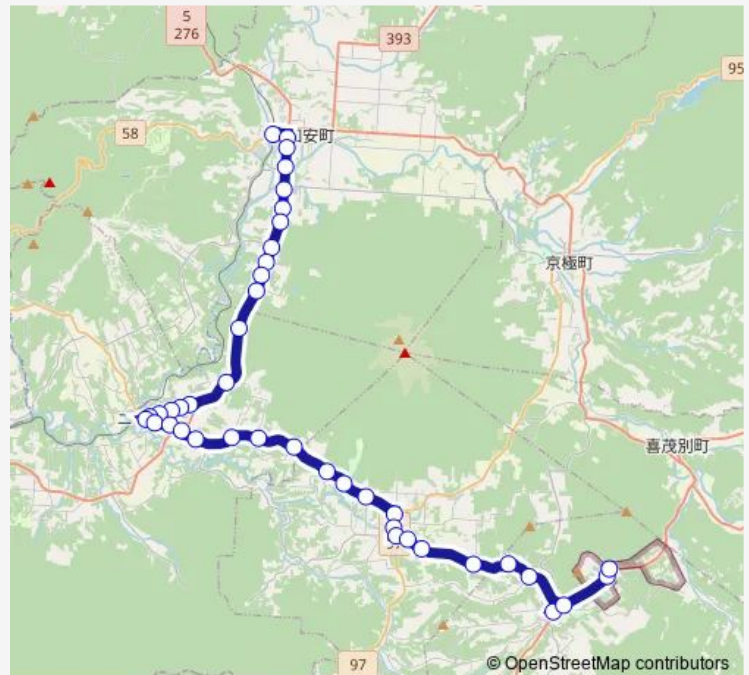

Route schedule

洞爺湖温泉 — ルスツリゾートホテル前

Monday	06:15
Tuesday	06:15
Wednesday	06:15
Thursday	06:15
Friday	06:15
Saturday	06:15
Sunday	06:15

Route info

Direction: 洞爺湖温泉

Stops: 20

Trip Duration: 0 hour 40 min

倶知安 ~ 真狩 ~ 留寿都 ~ 洞爺湖温泉

Direction

倶知安駅前 — ルスツリゾートホテル前

41 stops

[Open route schedule](#)

倶知安駅前

南十字街

南5条

倶知安橋