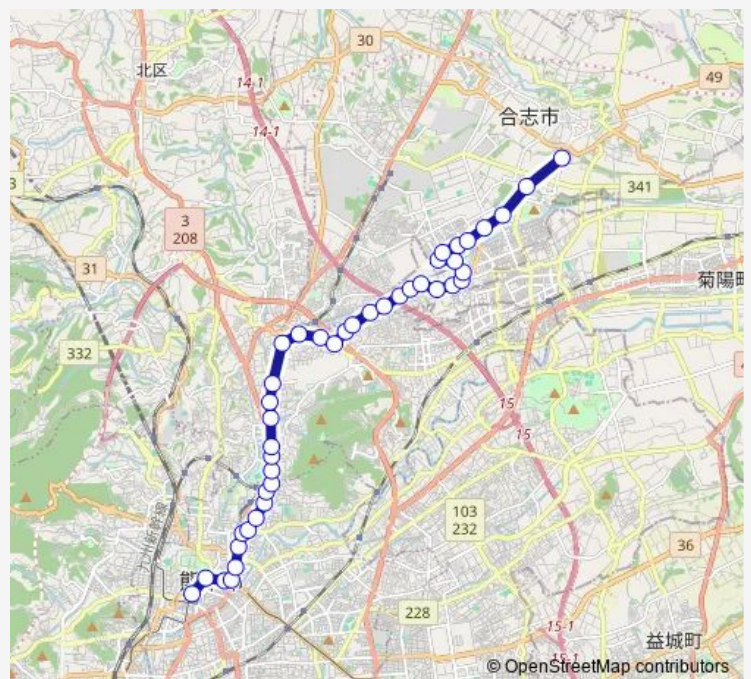

堀川

城北校前

清水中学校前

Route schedule

桜町バスターミナル — 合志市役所 (ヴィーブル)

Monday 06:55-15:00

Tuesday 06:55-15:00

Wednesday 06:55-15:00

Thursday 06:55-15:00

Friday 06:55-15:00

Saturday 08:55-15:00

Sunday 08:55-15:00

Route info

Direction: 桜町バスターミナル

Stops: 42

Trip Duration: 0 hour 56 min