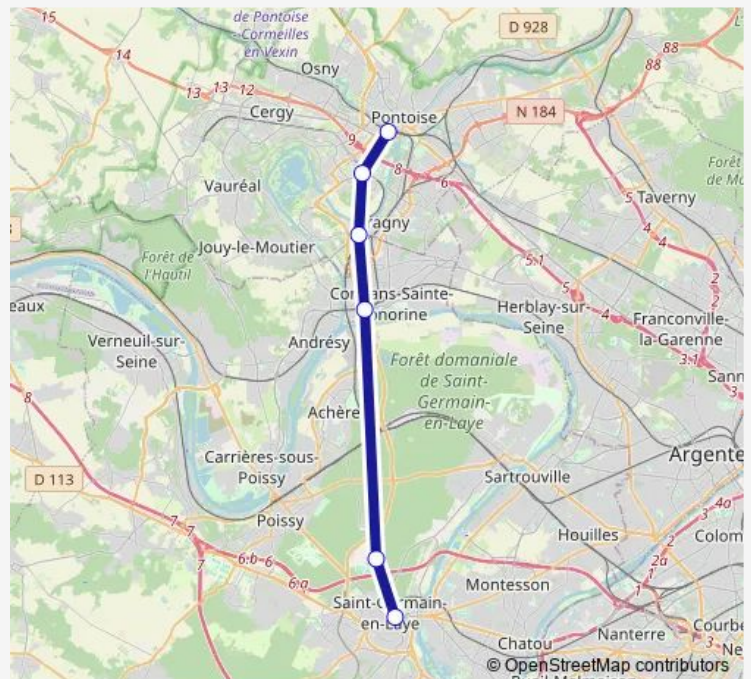

Gare de Neuville Université

Pont Rive Droite / Conflans Fin d'Oise

Kennedy / Camp des Loges

Thiers Gare de Saint-Germain en Laye

Route schedule

Pontoise Gare — Thiers Gare de Saint-Germain en Laye

Monday 05:30-21:10

Tuesday 05:30-21:10

Wednesday 05:30-21:10

Thursday 05:30-21:05

Friday 05:30-21:05

Saturday 06:00-21:00

Sunday —

Route info

Direction: Pontoise Gare

Stops: 6

Trip Duration: 0 hour 34 min

EX27 — Express 27 (future ligne 7802)

Direction

Gare de St-Germain-en-Laye - Rue Thiers — Pontoise Gare

6 stops

[Open route schedule](#)

Gare de St-Germain-en-Laye - Rue Thiers