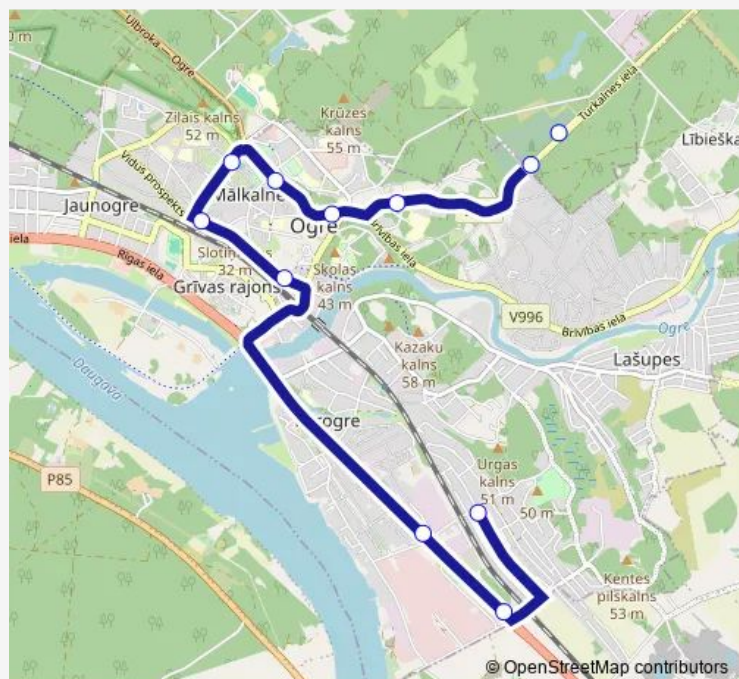

Bus 3014 Pārogres gatve-Mālkalnes prospekts-Kapi

[Go to website](#)

Direction

Māriņe — Ogres kapi

11 stops

[Open route schedule](#)

- Māriņe
- Karjera iela
- Vidzemes iela
- Kultūras nams
- Mālkalnes prospekts
- Jaunogres pamatskola
- Meža prospekts
- Bibliotēka
- Slimnīca
- Kapi
- Ogres kapi

Route schedule

Māriņe — Ogres kapi

| | |
|-----------|-------|
| Monday | 09:50 |
| Tuesday | 09:50 |
| Wednesday | 09:50 |
| Thursday | 09:50 |
| Friday | 09:50 |
| Saturday | 09:50 |
| Sunday | 09:50 |

Route info

Direction: Māriņe

Stops: 11

Trip Duration: 0 hour 32 min

■ 3014 — Pārogres gatve-Mālkalnes prospekts-Kapi

Direction

Mālkalnes prospekts — Mārīte

5 stops

| | |
|-----------|-------|
| Monday | 09:30 |
| Tuesday | 09:30 |
| Wednesday | 09:30 |
| Thursday | 09:30 |
| Friday | 09:30 |
| Saturday | 09:30 |
| Sunday | 09:30 |

Route info

Direction: Mālkalnes prospekts