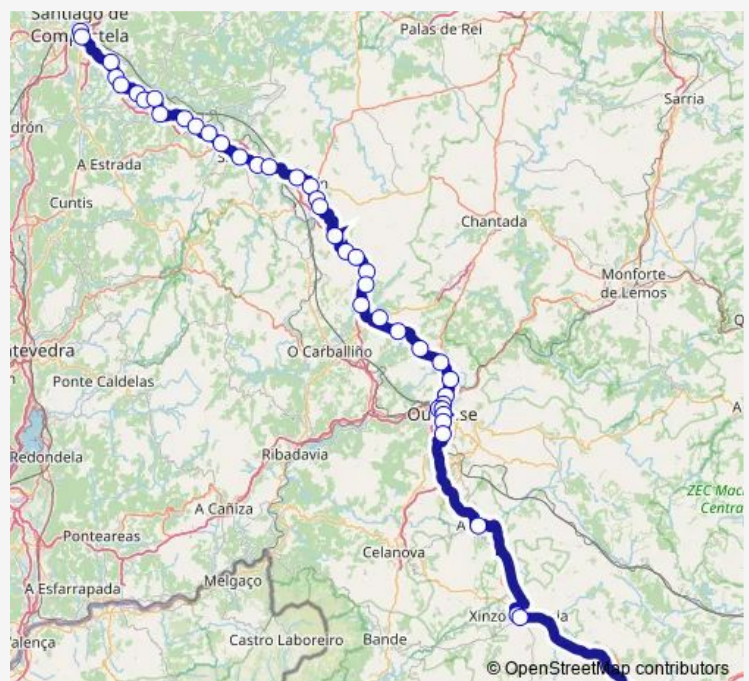

Thursday —

Friday —

Saturday —

Sunday

10:00

Route info

Direction: Santiago E.I.

Stops: 43

Trip Duration: 3 hour 20 min

■ XG817023 — Santiago-Lalín-Ourense-Allariz-Xinzo de Limia-Verín

O Castro

SAN Martiño

Corna

O Reino

Loeda

CEA (Fronte Parque Infant