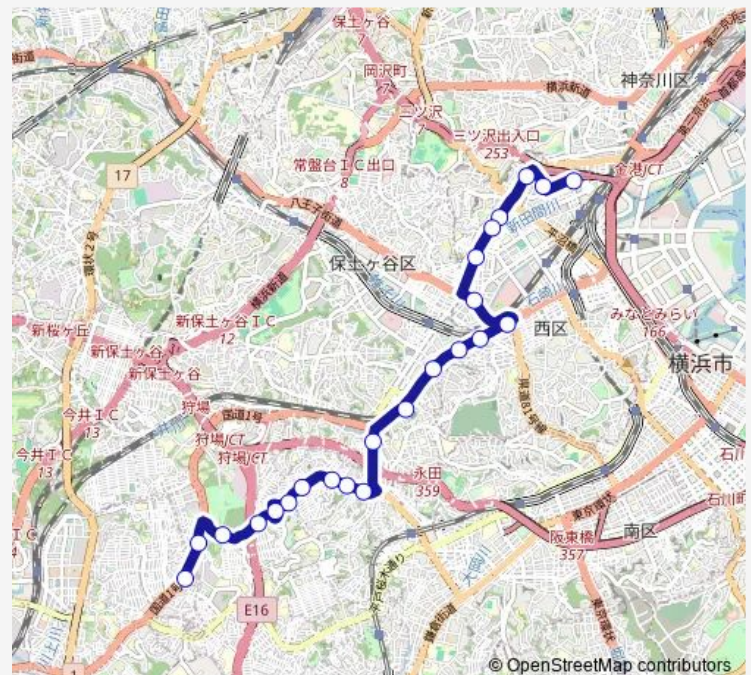

### Route schedule

平和台折返場 — 保土ヶ谷車庫前

Monday 12:00-17:05

Tuesday 12:00-17:05

Wednesday 12:00-17:05

Thursday 12:00-17:05

Friday 12:00-17:05

Saturday 07:50-16:16

### Route info

Direction: 平和台折返場

Stops: 21

Trip Duration: 0 hour 39 min

■ 053系統

BusMaps