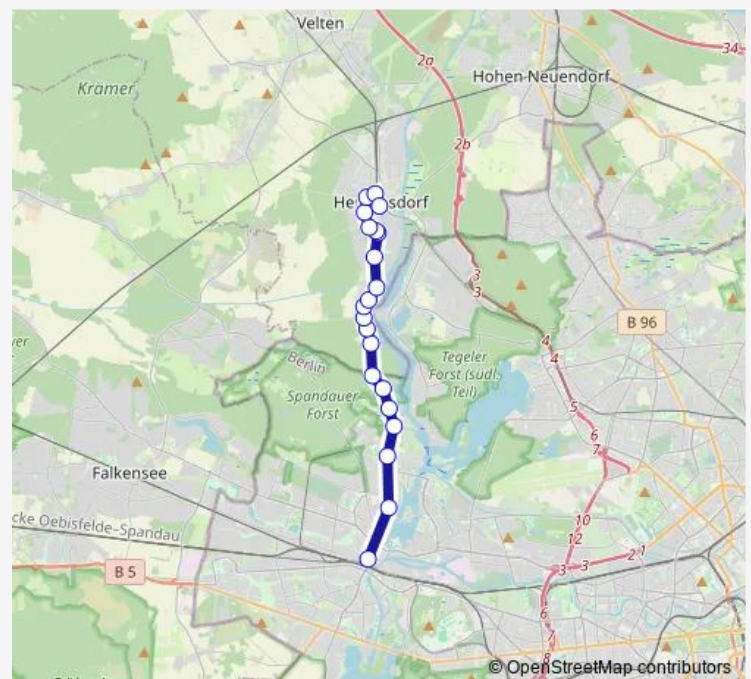

Mertensstr.

Aalemannufer

Papenberger Weg

Bürgerablage

Stadtgrenze Niederneuendorfer A. v.Bln

Papenberge, Spandauer Landstr.

Papenberge, Waldmeisterstr.

Nieder Neuendf, Oberjägerweg

Nieder Neuendf, Bahnhofstr.

Nieder Neuendf, Zur Baumschule

Nieder Neuendf, Havelpromenade

Hennigsdorf, Clara-Schabbel-Str.

Hennigsdorf, Stadtklubhaus

Hennigsdorf, Edisonstr.

Hennigsdorf, Voltastr.

Hennigsdorf, Kleiststr.

Hennigsdorf, Humboldtstr.

Hennigsdorf, Stauffenbergstr.

S Hennigsdorf

Route schedule

S+U Rathaus Spandau — S Hennigsdorf

Monday 04:38-04:58

Tuesday 04:38-09:36

Wednesday 04:38-04:58

Thursday 04:38-04:58

Friday 04:38-04:58

Saturday 05:18-09:36

Sunday —

Route info

Direction: S+U Rathaus Spandau

Stops: 21

Trip Duration: 0 hour 27 min