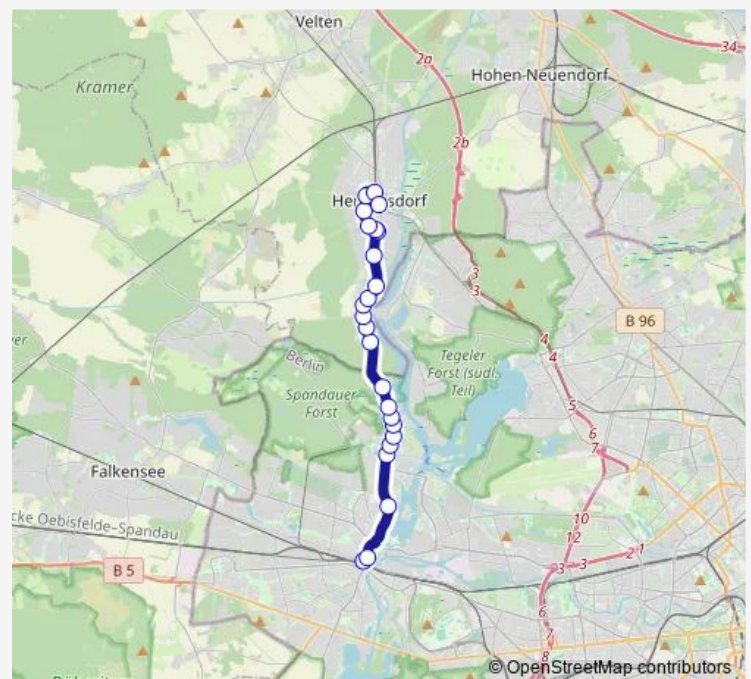

Hennigsdorf, Humboldtstr.

Hennigsdorf, Kleiststr.

Hennigsdorf, Voltastr.

Hennigsdorf, Stadtklubhaus

Hennigsdorf, Clara-Schabbel-Str.

Nieder Neuendorf, Havelpromenade

Nieder Neuendorf, Zur Baumschule

Nieder Neuendorf, Bahnhofstr.

Klinikum Spandau (Berlin)

S+U Rathaus Spandau (Berlin)

Berlin, Brunsbütteler Damm/Ruhlebener Str.

Route schedule

S Hennigsdorf Bhf — Elsflether Weg (Berlin)

Monday	04:29-00:39 ⁺¹
Tuesday	04:29-00:39 ⁺¹
Wednesday	04:29-00:39 ⁺¹
Thursday	04:29-00:39 ⁺¹
Friday	04:29-00:39 ⁺¹
Saturday	06:09-00:39 ⁺¹
Sunday	08:09-23:09

Route info

Direction: S Hennigsdorf Bhf

Stops: 22

Trip Duration: 0 hour 30 min

■ X36

BusMaps

Direction

Elsflether Weg (Berlin) — S Hennigsdorf Bhf

22 stops

[Open route schedule](#)

Elsflether Weg (Berlin)

S+U Rathaus Spandau (Berlin)

S+U Rathaus Spandau (Berlin)

Klinikum Spandau (Berlin)

Mertensstr. (Berlin)

Aalemannufer (Berlin)