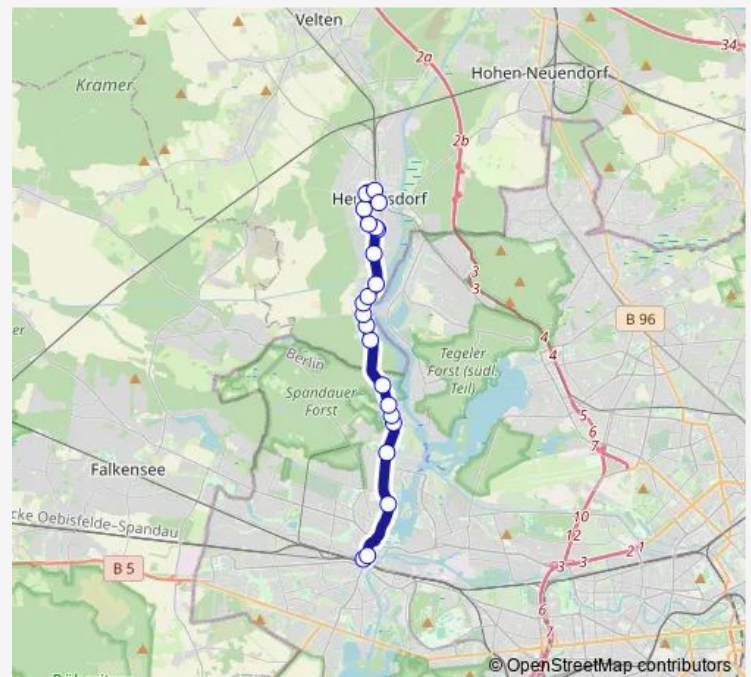

Hennigsdorf, Kleiststr.

Hennigsdorf, Voltastr.

Hennigsdorf, Stadtklubhaus

Hennigsdorf, Clara-Schabbel-Str.

Nieder Neuendorf, Havelpromenade

Nieder Neuendorf, Zur Baumschule

Nieder Neuendorf, Bahnhofstr.

Nieder Neuendorf, Oberjägerweg

### Route schedule

S Hennigsdorf Bhf — U Altstadt Spandau (Berlin)

Monday	—
Tuesday	—
Wednesday	—
Thursday	—
Friday	—
Saturday	—
Sunday	11:11

### Route info

Direction: S Hennigsdorf Bhf

Stops: 20

Trip Duration: 0 hour 28 min

■ X36

BusMaps

Hennigsdorf, Voltastr.

Hennigsdorf, Stadtklubhaus

Hennigsdorf, Clara-Schabbel-Str.

Nieder Neuendorf, Havelpromenade

Nieder Neuendorf, Zur Baumschule

Nieder Neuendorf, Bahnhofstr.

Nieder Neuendorf, Oberjägerweg