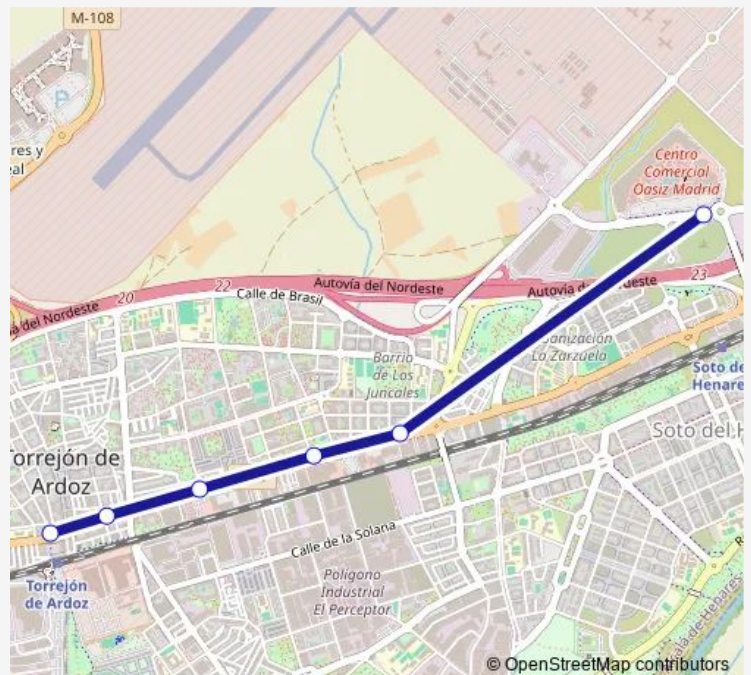

Saturday —

Sunday —

Route info

Direction: Torrejon - Terminal Autobuses

Stops: 12

Trip Duration: 0 hour 18 min

■ ALSA - L-6 Pzepic — L-6 Pzaespaña-Pol Ind Casablanca

Direction

Base Aerea Torrejon — Plaza España Urb Torrejon

12 stops

[Open route schedule](#)

Base Aerea Torrejon

Torrejon - Base 21

Torrejon - Premios Nobel 1

Torrejon - Avd Constitucion

Av.Constitucion-Mahatma Gandhi

Sunday —

Route info

Direction: Base Aerea Torrejon

Stops: 12

Trip Duration: 0 hour 13 min

Direction

Plaza España Urb Torrejon — Base Aerea Torrejon

7 stops