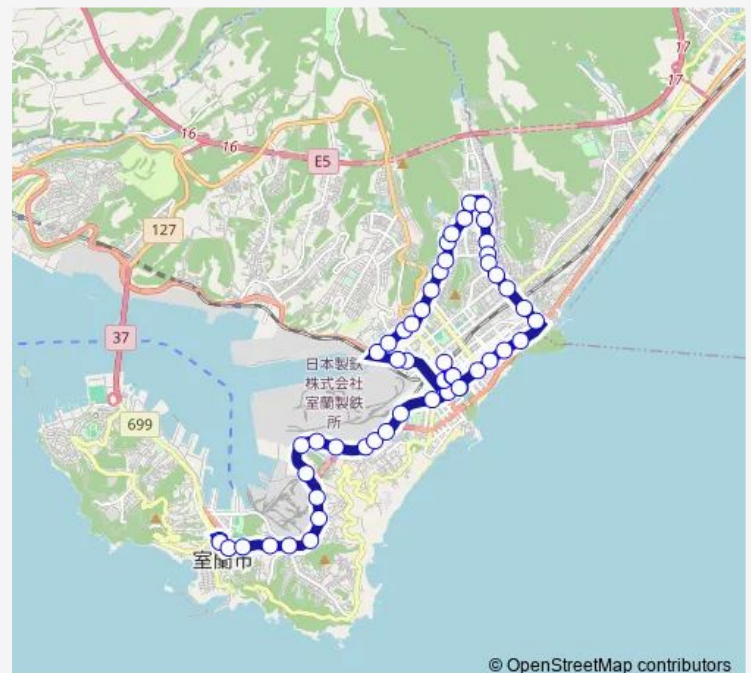

Thursday 07:00-19:50

Friday 07:00-19:50

Saturday 07:00-19:50

Sunday 07:00-19:50

Route info

Direction: 室蘭駅前広場

Stops: 53

Trip Duration: 1 hour 13 min

© OpenStreetMap contributors

1 工大循環線 (中島→鷺別経由)

BusMaps

東町 2 丁目

太平橋

中島新町

中島入口

仲通