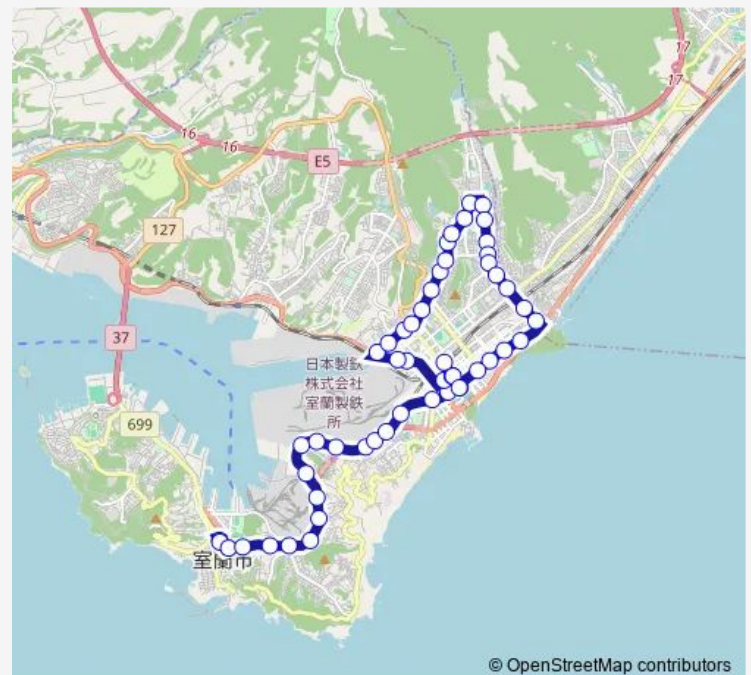

Thursday 07:00-19:50

Friday 07:00-19:50

Saturday 07:00-19:50

Sunday 07:00-19:50

Route info

Direction: 室蘭駅前広場

Stops: 53

Trip Duration: 1 hour 10 min

© OpenStreetMap contributors

1 工大循環線 (中島→鷺別経由)

BusMaps

東町 2 丁目

太平橋

中島新町

中島入口

仲通