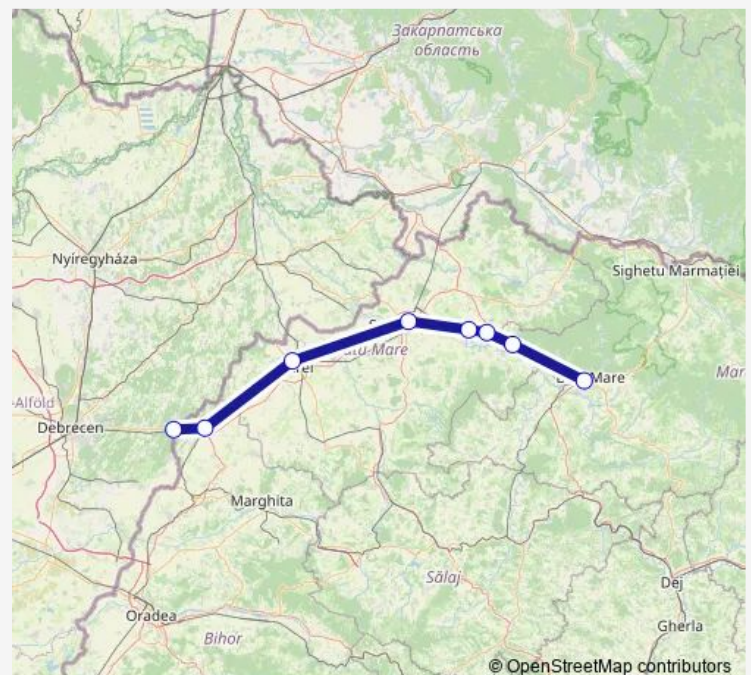

Rail IR: Nyirabrany - Baia Mare IR: Nyirabrany - Valea lui
Mihai - Carei - Satu Mare - Medieșu Aurit Hm. - Apa Hm. -
Seini - Baia Mare

[Go to website](#)

Direction

Nyirabrany — Baia Mare

8 stops

[Open route schedule](#)

Nyirabrany

Valea lui Mihai

Carei

Satu Mare

Medieșu Aurit Hm.

Apa Hm.

Seini

Baia Mare

Route schedule

Nyirabrany — Baia Mare

Monday 19:07

Tuesday 19:07

Wednesday 19:07

Thursday 19:07

Friday 19:07

Saturday 19:07

Sunday 19:07

Route info

Direction: Nyirabrany

Stops: 8

Trip Duration: 2 hour 53 min

■ IR: Nyirabrany - Baia Mare — IR: Nyirabrany - Valea lui Mihai - Carei - Satu Mare - Medieșu Aurit Hm. - Apa Hm.... **BusMaps**