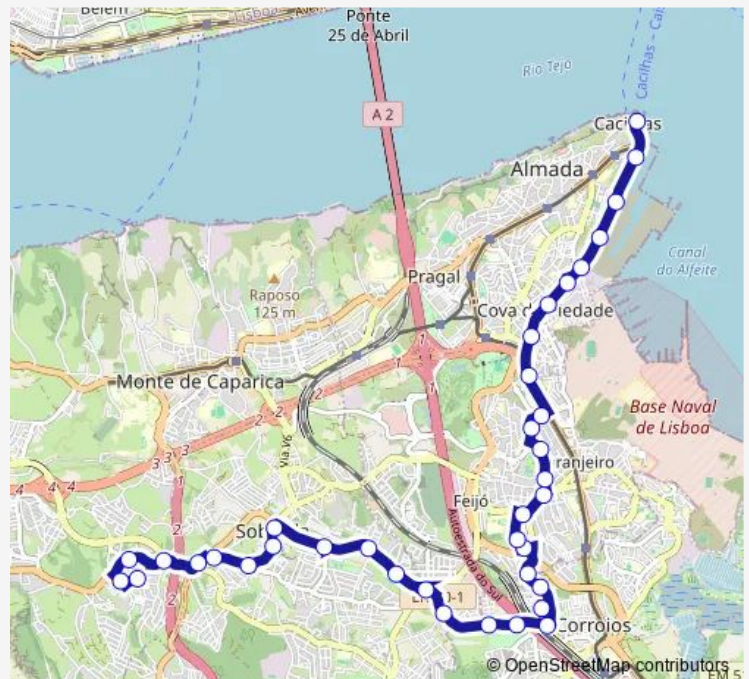

Feijó (R Francisco Almeida N50)

Corroios (R Cidade Luanda 86)

Corroios R Cidade Luanda (Externato)

Corroios (R Cidade Luanda N48)

R CID Lourenço Marques 4 (Jardim)

Corroios (En10-1) R Casa Povo (Rotunda)

Corroios (EN 10-1) Rotunda (Alto Moinho)

**Route schedule**

Cacilhas (Terminal) P10 — R Nuno Tristão (Escola)

Monday	21:00-00:40 <sup>+1</sup>
Tuesday	21:00-00:40 <sup>+1</sup>
Wednesday	21:00-00:40 <sup>+1</sup>
Thursday	21:00-00:40 <sup>+1</sup>
Friday	21:00-00:40 <sup>+1</sup>
Saturday	21:50-00:40 <sup>+1</sup>
Sunday	21:50-00:40 <sup>+1</sup>

**Route info**

Direction: Cacilhas (Terminal) P10

Stops: 36

Trip Duration: 0 hour 35 min

3510 — Cacilhas (Terminal) - Caparica (Pilotos)

Corroios (En10-1) R Casa Povo (128)

VL Figueira (En10-1 KM 1 700)

Vale Figueira (EN 10-1) Entre Rotundas

## Route info

Direction: R Nuno Tristão (Escola)

Stops: 37

Trip Duration: 0 hour 35 min

Feijó (R Castanheiros N13b) Jardim

Feijó (Alameda G Junqueiro 25b)

Laranjeiro R Cruz Vermelha 7A (Escola)

Laranjeiro (AV 23 Julho)