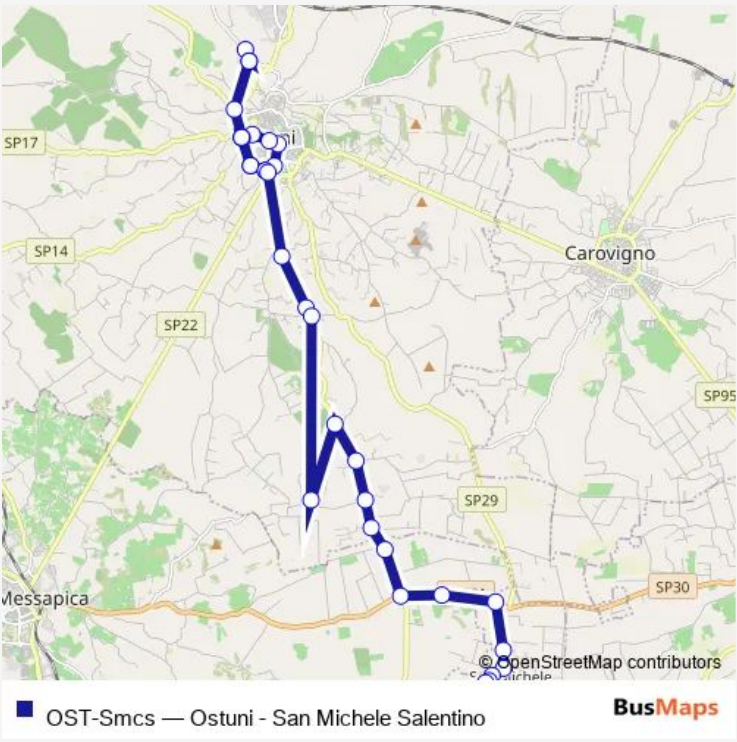

Route info

Direction: San Michele S.no - Via De Amicis - Villa Comunale

Stops: 26

Trip Duration: 0 hour 25 min

Ostuni - largo Falcone

Ostuni - Via Rodio - S. Media Barnaba

Ostuni - Piazza Italia - Di fronte Pessina

Ostuni - Cimitero

Ostuni - S.P.20 incr. Cimitero dir. Ostuni

Ostuni - SS 16 - N. 249 - Direzione Ostuni

Ostuni - largo Falcone

Ostuni - viale Aldo Moro ang. largo Falcone

Ostuni - via degli Emigranti

Ostuni - via Avv. D. Cirignola ang. 1

Ostuni - viale dello Sport

Ostuni - Via Giovanni Xxiii - Distr. Ezzo

Ostuni - Piazza Italia - Pessina

Ostuni - Via Rodio - Dist. Fina

Ostuni - largo Falcone

Ostuni - viale Aldo Moro ang. largo Falcone

Ostuni - via degli Emigranti

Ostuni - C.da Lamacoppa Piccola - Direzione S. Michele

Ostuni - C.da Madonna dei Fiori - Direzione S. Michele

Ostuni - C.da Falghero - Direzione S. Michele

Ostuni - Masseria Boccadoro - Direzione S. Michele