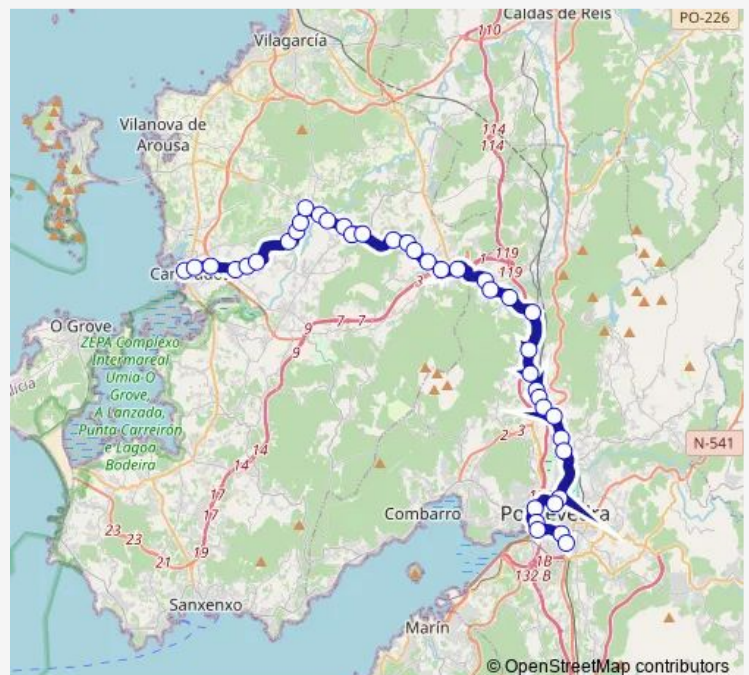

### Direction

Cambados E.A. — Pontevedra E.A.

40 stops

[Open route schedule](#)

- Cambados E.A.
- Cambados (Videoclub)
- Cambados (Bricolaje)
- Vilariño (Bar Adolfo)
- Sameiro (Cruce Parra)
- Sameiro (Grenla)
- Oubiña (Pasales)
- Oubiña (O Correo)
- Oubiña (Bar Do Bajo)
- Ponte Arnelas (Rotonda Ga
- Ponte Arnelas
- Leiro (Garabullo)
- Leiro (Bar Salomé)
- Lois (Carracho)
- Lois (Carneiro)
- Mosteiro (Saleta)
- Mosteiro (Zacande)
- Mosteiro ( A Do Médico)
- Mosteiro (Centro)
- Mosteiro (Cacharola)

### Route info

Direction: Cambados E.A.

Stops: 40

Trip Duration: 0 hour 50 min

Empalme De Nogueira

Curro (Igrexa)

Curro (Moldes)

Curro (Peñón)

## Route info

Direction: Pontevedra E.A.

Stops: 40

Trip Duration: 0 hour 50 min

Lois (Carneiro)

Lois (Carracho)

Leiro (Bar Salomé)

Leiro (Garabullo)