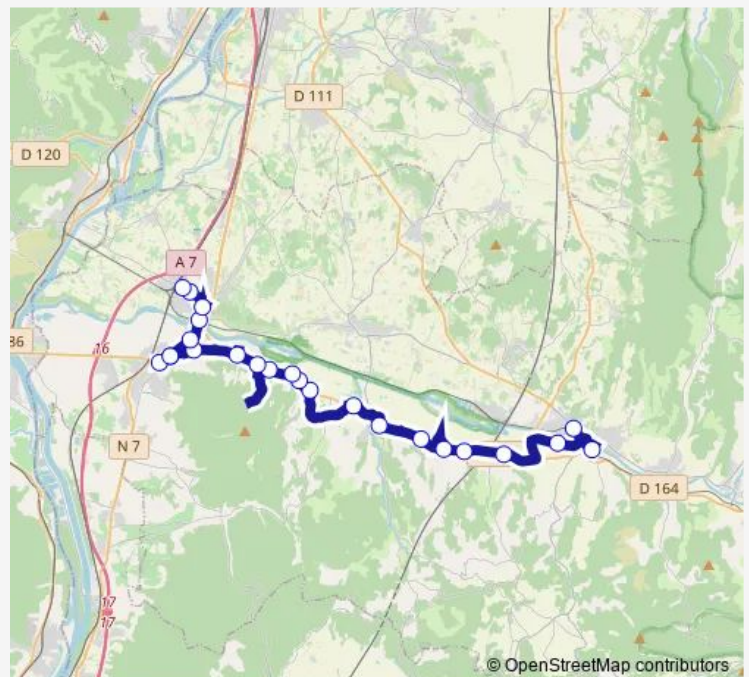

### Direction

Mairie — Sncf Armorin

34 stops

[Open route schedule](#)

- Mairie
- Joliot Curie
- Picasso
- Primeveres
- Pont Maroc
- LES Caires
- Fiancey
- Chem Robins
- LE Bruchet ST Antoin
- Debeaux
- Deville
- PL H. Sibourg
- Pont DE Livron
- Parc DES Crozes
- RTE DE Grane
- Centre
- RTE DE Grane
- ST Pierre
- Guerby
- Fond DE Brian
- Distaise

### Route schedule

Mairie — Sncf Armorin

Monday	06:50-07:00
Tuesday	06:50-07:00
Wednesday	06:50-07:00
Thursday	06:50-07:00
Friday	06:50
Saturday	—
Sunday	—

### Route info

Direction: Mairie

Stops: 34

Trip Duration: 1 hour 5 min

VAL Brian

Dartaise

ST Bardoux

Saint Roch