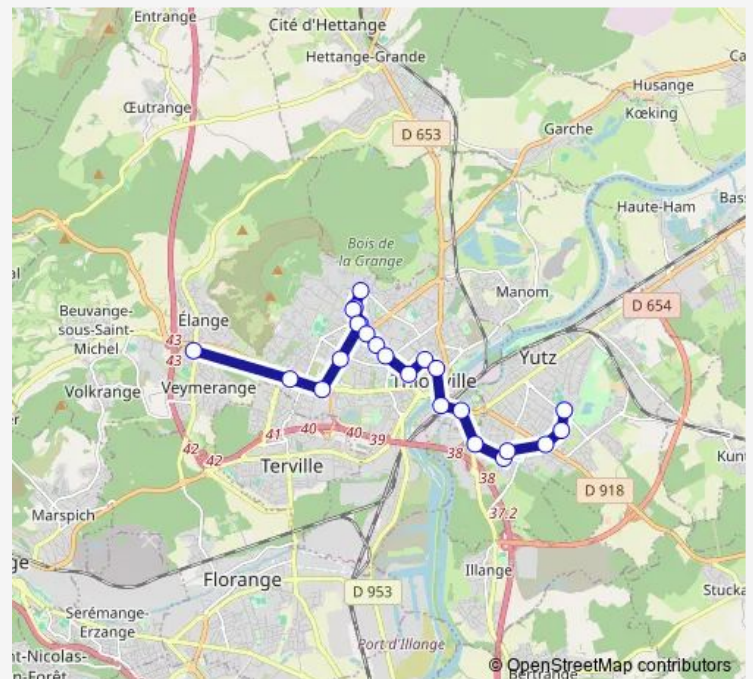

### Route schedule

Cinéma 1 — ARC EN Ciel

Monday 08:40-18:25

Tuesday —

Wednesday 08:40-18:25

Thursday 08:40-18:25

Friday 08:40-18:25

Saturday —

### Route info

Direction: Cinéma 1

Stops: 23

Trip Duration: 0 hour 40 min

D26 — Metzange P+R <-> Yutz Arc en Ciel

Olympe

ARC EN Ciel

## Direction

ARC EN Ciel — Cinéma 2

25 stops

[Open route schedule](#)

ARC EN Ciel

Olympe

Pépinière

Pasteur - Yutz