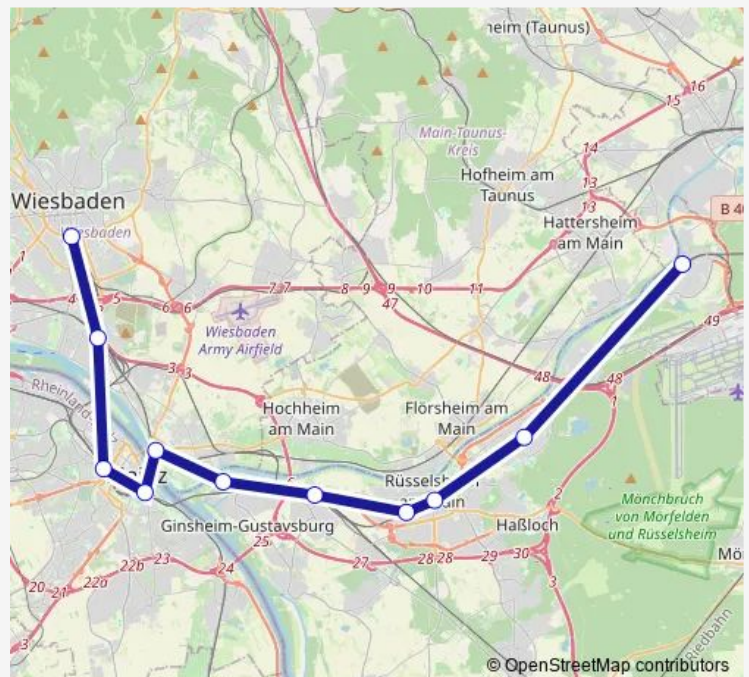

### Direction

Wiesbaden Hbf — Kelsterbach

11 stops

[Open route schedule](#)

Wiesbaden Hbf

Biebrich Bahnhof Wiesbaden Ost, Wiesbaden

Mainz Hbf

Bahnhof Römisches Theater, Mainz

### Route schedule

Wiesbaden Hbf — Kelsterbach

Monday 23:23-23:53

Tuesday 21:01-00:31<sup>+1</sup>

Wednesday 01:31-23:53

Thursday 23:23-23:53

Friday 20:08-23:53

Saturday 00:26-23:30

### Route info

Direction: Wiesbaden Hbf

Stops: 11

Trip Duration: 1 hour 22 min

■ S8E

BusMaps

**Direction**

Kelsterbach — Wiesbaden Hbf

11 stops

[Open route schedule](#)

Kelsterbach

Bahnhof Nordseite, Raunheim

Rüsselsheim

Rüsselsheim Opelwerk

Mainz-Bischofsheim

Gustavsburg Am Alten Fährhaus, Ginsheim-Gustavsbur