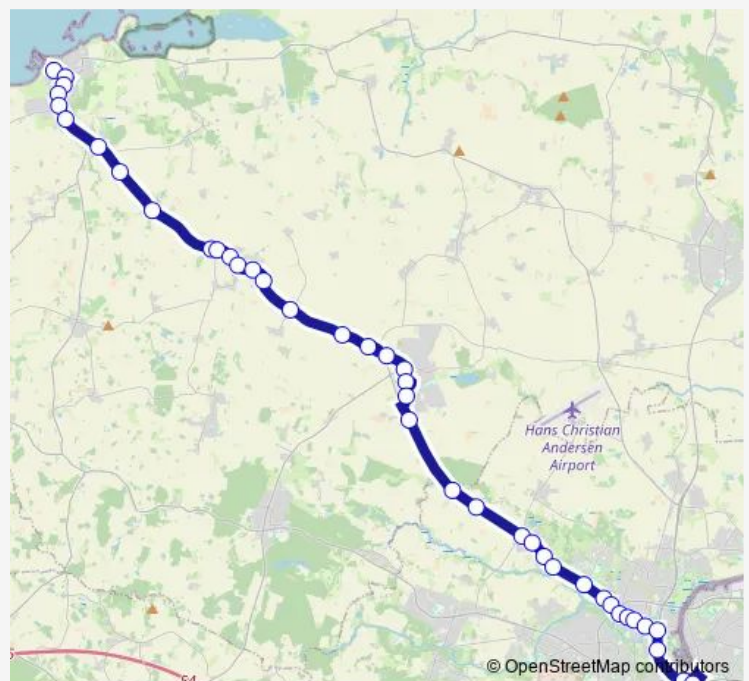

Monday 04:34-21:40

Tuesday 04:34-21:40

Wednesday 04:34-21:40

Thursday 04:34-21:40

Friday 04:34-22:40

Saturday 05:41-22:40

Sunday 05:43-21:41

Route info

Direction: Bogense Rtb. (Nordfyn Kommune)

Stops: 40

Trip Duration: 0 hour 44 min

■ 300A

Sømarksvej (Nordfyn Kommune)

Vedbyvej (Nordfyn Kommune)

Zone 94 (Nordfyn Kommune)

Skovs-Højrup-Vej (Odense Kommune)