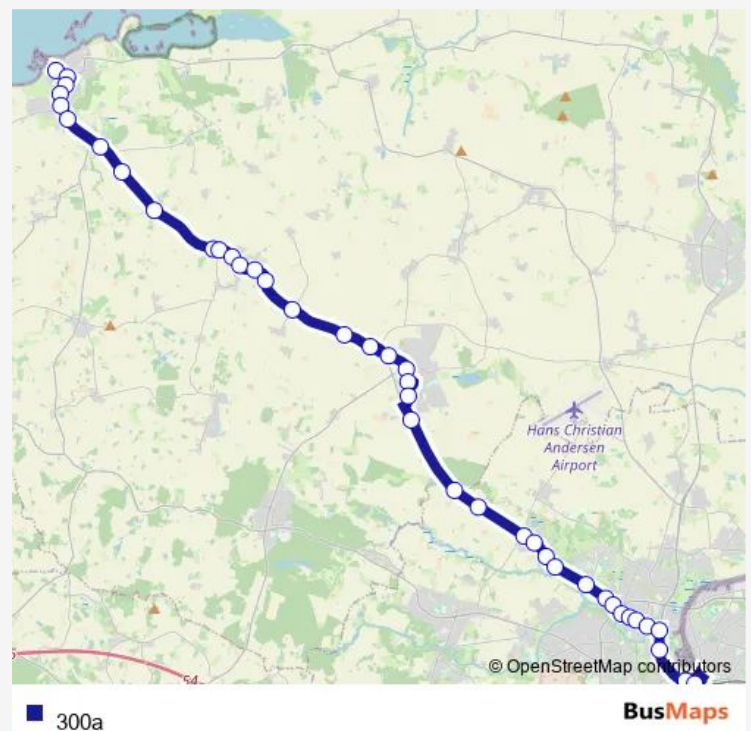

Monday 04:34-21:40

Tuesday 04:34-21:40

Wednesday 04:34-21:40

Thursday 04:34-21:40

Friday 04:34-22:40

Saturday 05:41-22:40

Sunday 05:43-21:41

Route info

Direction: Bogense Rtb. (Nordfyn Kommune)

Stops: 40

Trip Duration: 0 hour 48 min

Sømarksvej (Nordfyn Kommune)

Vedbyvej (Nordfyn Kommune)

Zone 94 (Nordfyn Kommune)

Skovs-Højrup-Vej (Odense Kommune)

Beldringevej (Odense Kommune)