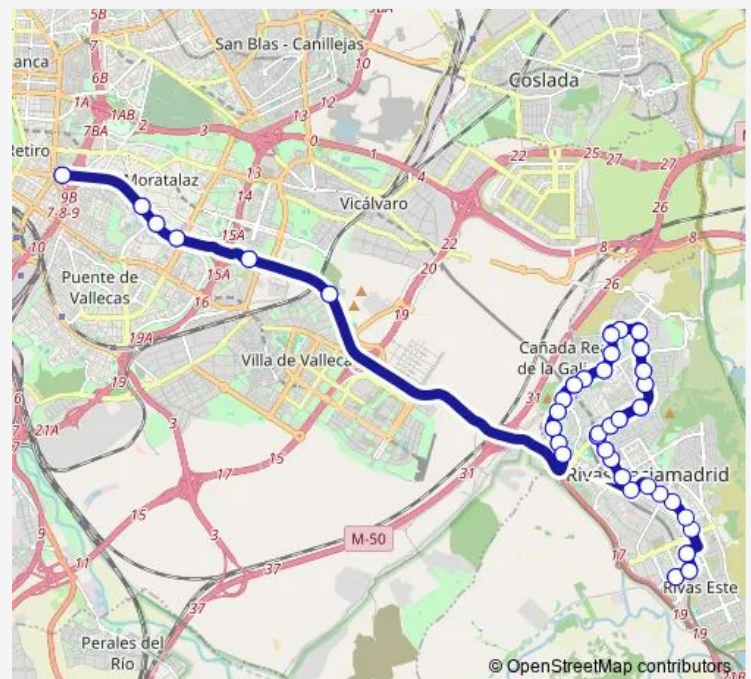

Av.Tierra-Av.Ocho DE Marzo

Av.Ocho DE Marzo-Ciudad Educativa

Av.Almendros-Isadora Duncan

Av.Almendros-Centro Comercial

Route schedule

Av.Mediterráneo-Conde DE Casal — Tomás Edison-C.C.H2ocio

Monday	00:40
Tuesday	—
Wednesday	—
Thursday	00:15
Friday	00:15
Saturday	00:15-00:40
Sunday	00:40

Route info

Direction: Av.Mediterráneo-Conde DE Casal

Stops: 42

Trip Duration: 23 hour 47 min

N301 — Madrid (Conde de Casal) - Rivas (Covibar) - Rivas Futura

Av.Almendros-Colegio

Av.Almendros-Pº Chopera

Av.Almendros-RÍO Jarama