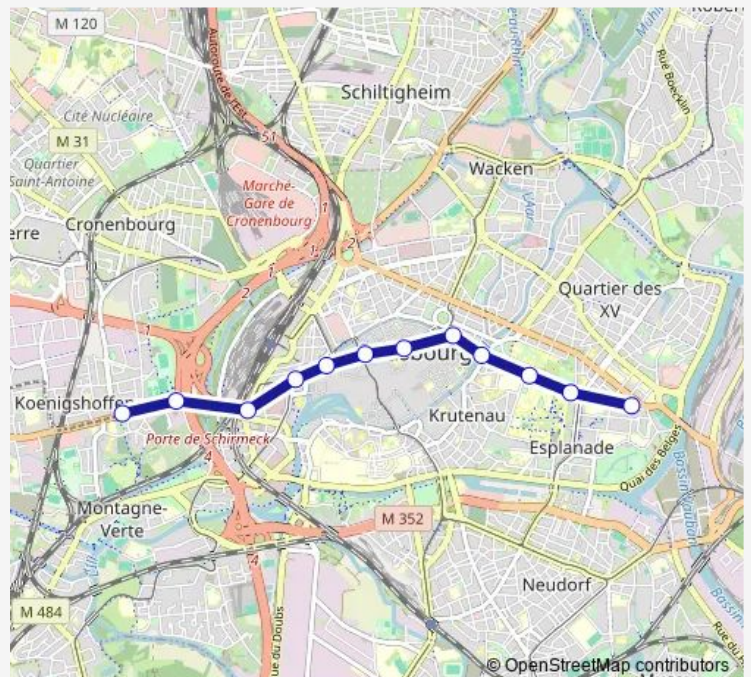

Porte Blanche

Faubourg National

Alt Winmärik-Vieux Marché aux Vins

Homme de Fer

Broglie

République

Gallia

Université

Observatoire

Place d'Islande

Route schedule

Comtes — Place d'Islande

Monday	04:27-00:18 ⁺¹
Tuesday	04:27-00:18 ⁺¹
Wednesday	04:27-00:18 ⁺¹
Thursday	04:27-00:18 ⁺¹
Friday	04:27-00:18 ⁺¹
Saturday	04:27-00:18 ⁺¹
Sunday	05:31-00:18 ⁺¹

Route info

Direction: Comtes

Stops: 12

Trip Duration: 0 hour 21 min

F — Comtes - Place d'Islande

Direction

Place d'Islande — Comtes

12 stops

[Open route schedule](#)

Place d'Islande

Observatoire

Université

Gallia

République

Brogie

Homme de Fer