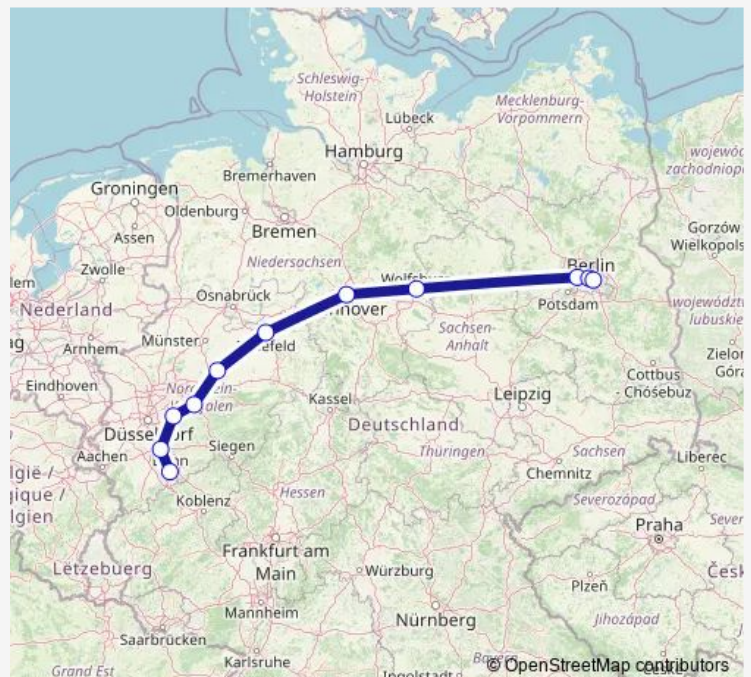

Wuppertal Hbf

Hagen Hbf

Hamm(Westf)

Bielefeld Hbf

Hannover Hbf

Wolfsburg Hbf

Berlin-Spandau

Berlin Hbf (tief)

Saturday —

Sunday 20:24-20:48

Route info

Direction: Bonn Hbf

Stops: 11

Trip Duration: 5 hour 15 min

ICE 657

Direction

Bonn Hbf — Berlin Gesundbrunnen

11 stops

[Open route schedule](#)

Bonn Hbf

Köln Hbf

Wuppertal Hbf

Hagen Hbf

Hamm(Westf)

Bielefeld Hbf

Hannover Hbf

Wolfsburg Hbf

Berlin-Spandau

Berlin Hbf (tief)

Berlin Gesundbrunnen

Route schedule

Bonn Hbf — Berlin Gesundbrunnen