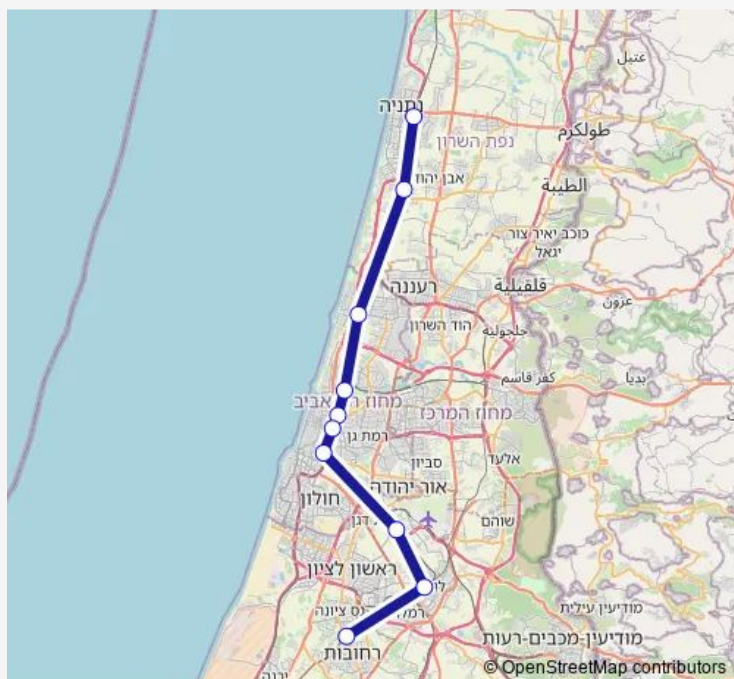

Route schedule

נתניה — רחובות

Monday	09:50
Tuesday	09:50
Wednesday	09:50
Thursday	09:50
Friday	—
Saturday	—
Sunday	09:50

Route info

Direction: נתניה

Stops: 10

Trip Duration: 1 hour 3 min

נתניה-נתניה-<רחובות-רחובות

Direction

נתניה — רחובות

10 stops

[Open route schedule](#)

נתניה

בית יהושע

הרצליה

תא אוניברסיטה