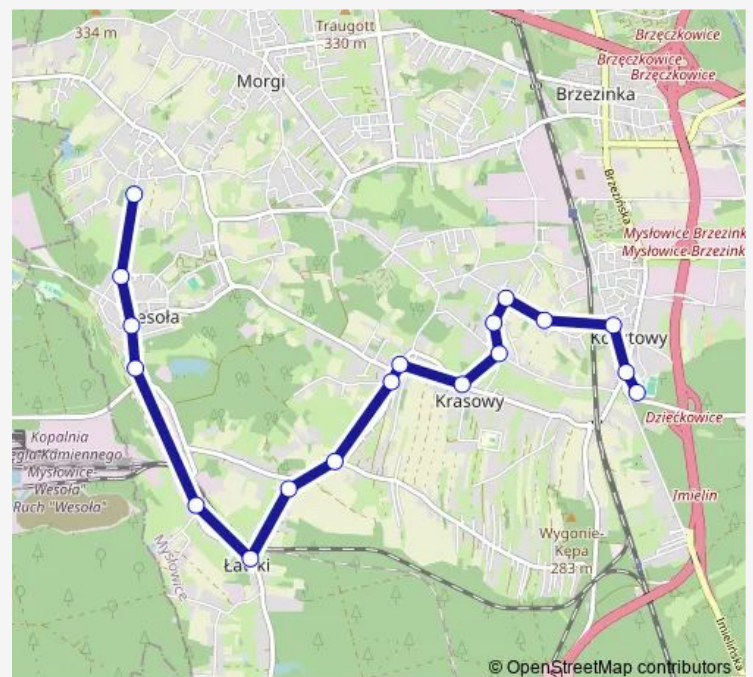

Wesola Kryształowa

Route schedule

Kosztowy Szkoła — Wesola Szkoła

Monday 07:40-13:56

Tuesday 07:40-13:56

Wednesday 07:40-13:56

Thursday 07:40-13:56

Friday 07:40-13:56

Saturday —

Sunday —

Route info

Direction: Kosztowy Szkoła

Stops: 23

Trip Duration: 0 hour 27 min

Wesoła Kościół

Wesoła Szkoła

Direction

Wesoła Kościół — Kosztowy Szkoła

23 stops

[Open route schedule](#)

Wesoła Kościół

Wesoła Kryształowa

Wesoła Rynek

Wesoła Piastów Śląskich