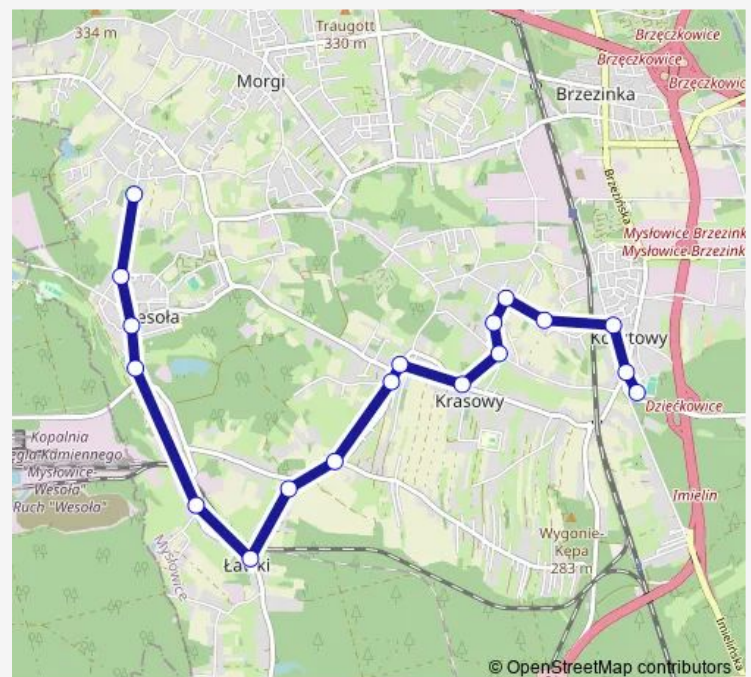

### Route schedule

Kosztowy Szkoła — Wesoła Szkoła

Monday 07:40-13:56

Tuesday 07:40-13:56

Wednesday 07:40-13:56

Thursday 07:40-13:56

Friday 07:40-13:56

Saturday —

### Route info

Direction: Kosztowy Szkoła

Stops: 23

Trip Duration: 0 hour 27 min

Wesoła Kościół

Wesoła Szkoła