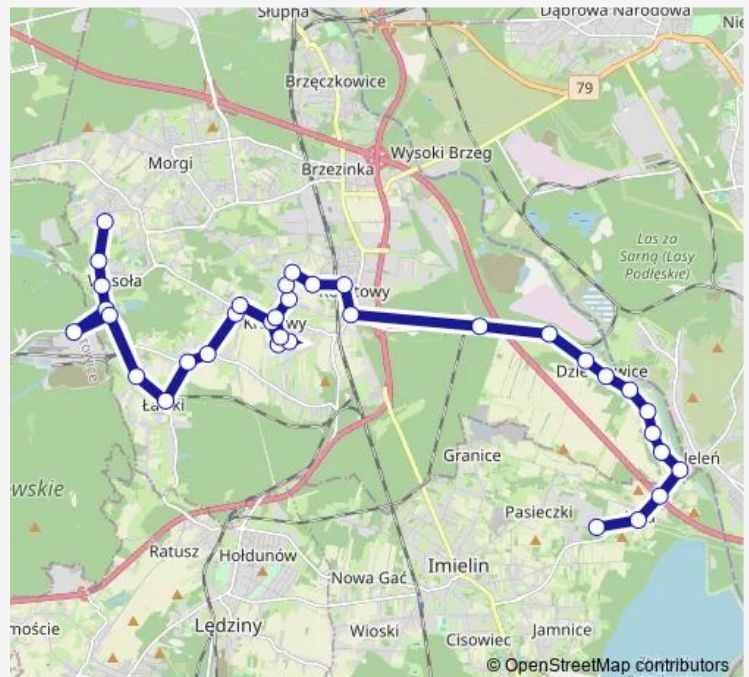

Kosztowy Straż Pożarna

Route schedule

Wesoła Kościół — Golcówka ZPW

Monday 14:24

Tuesday —

Wednesday —

Thursday —

Friday —

Saturday —

Sunday —

Route info

Direction: Wesoła Kościół

Stops: 35

Trip Duration: 0 hour 43 min

954

Kosztowy Kościół

Dzieńkowice Długosza [nż]

Dzieńkowice Jazd

Imielin Autostrada

Imielin Maratońska

Golcówka ZPW

Direction

Golcówka ZPW — Wesola Kościół

29 stops

Sunday —

Route info

Direction: Wesoła Szkoła

Stops: 36

Trip Duration: 0 hour 44 min

Dzieńkowice Stadnina

Dzieńkowice Kościół

Dzieńkowice Ośrodek Zdrowia