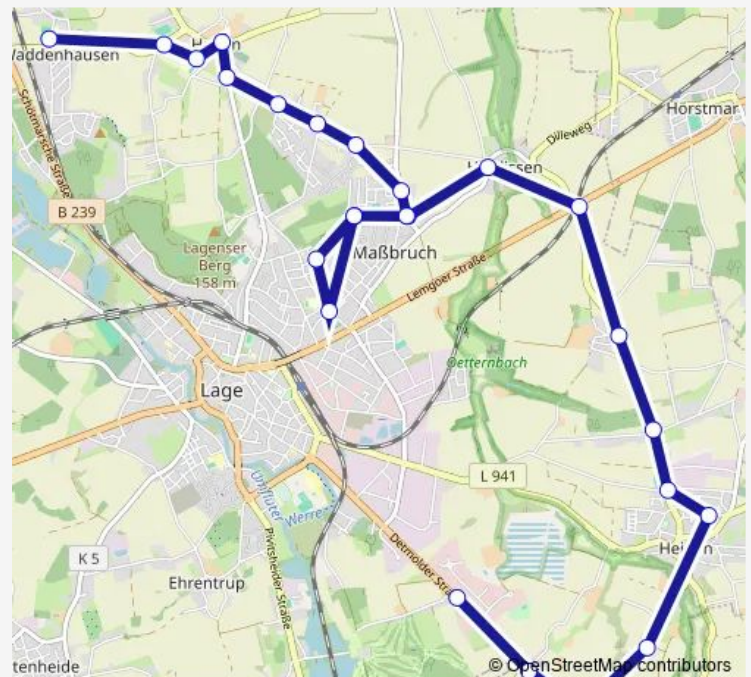

Lage-Heßloh, Heßloher Heide

Lage-Heiden, Kassebrede

Lage-Heiden, Schule

Lage-Heiden, Friedrichshöhe

Lage-Heiden, Ellernkrug

Lage-Heiden, Wellenheide

Lage-Heiden, Sülterheide

Route schedule

Lage, Maßbruchschule — Lage-Heiden, Sülterheide

Monday 12:30-13:15

Tuesday 12:30-13:15

Wednesday 12:30-13:15

Thursday 12:30-13:15

Friday 12:30-13:15

Saturday —

Sunday —

Route info

Direction: Lage, Maßbruchschule

Stops: 9

Trip Duration: 0 hour 14 min

■ 954

Direction

Lage-Heiden, Sülterheide — Lage-Waddenhsn, Schule

25 stops

[Open route schedule](#)

Lage-Heiden, Sülterheide

Lage-Heiden, Wellenheide

Lage-Heiden, Ellernkrug

Lage-Heiden, Friedrichshöhe

Lage-Heiden, Schule

Lage-Heiden, Kassebrede

Lage-Heßloh, Heßloher Heide