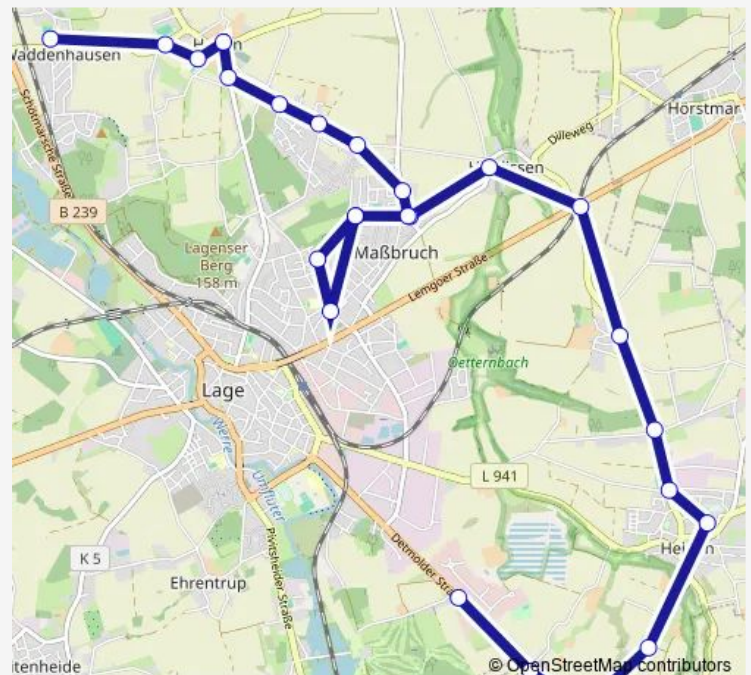

Route schedule

Lage, Schulzentrum — Lage-Heiden, Schule

Monday 07:25

Tuesday 07:25

Wednesday 07:25

Thursday 07:25

Friday 07:25

Saturday —

Sunday —

Route info

Direction: Lage, Schulzentrum

Stops: 10

Trip Duration: 0 hour 14 min

■ 954

Direction

Lage, Maßbruchschule — Lage-Heiden, Sülterheide

9 stops

[Open route schedule](#)

Lage, Maßbruchschule

Lage-Heßloh, Jägerhof

Lage-Heßloh, Heßloher Heide

Lage-Heiden, Kassebreite

Lage-Heiden, Schule

Lage-Heiden, Friedrichshöhe

Thursday 12:30-13:15

Friday 12:30-13:15

Saturday —

Sunday —

Route info

Direction: Lage, Maßbruchschule

Stops: 9

Trip Duration: 0 hour 14 min